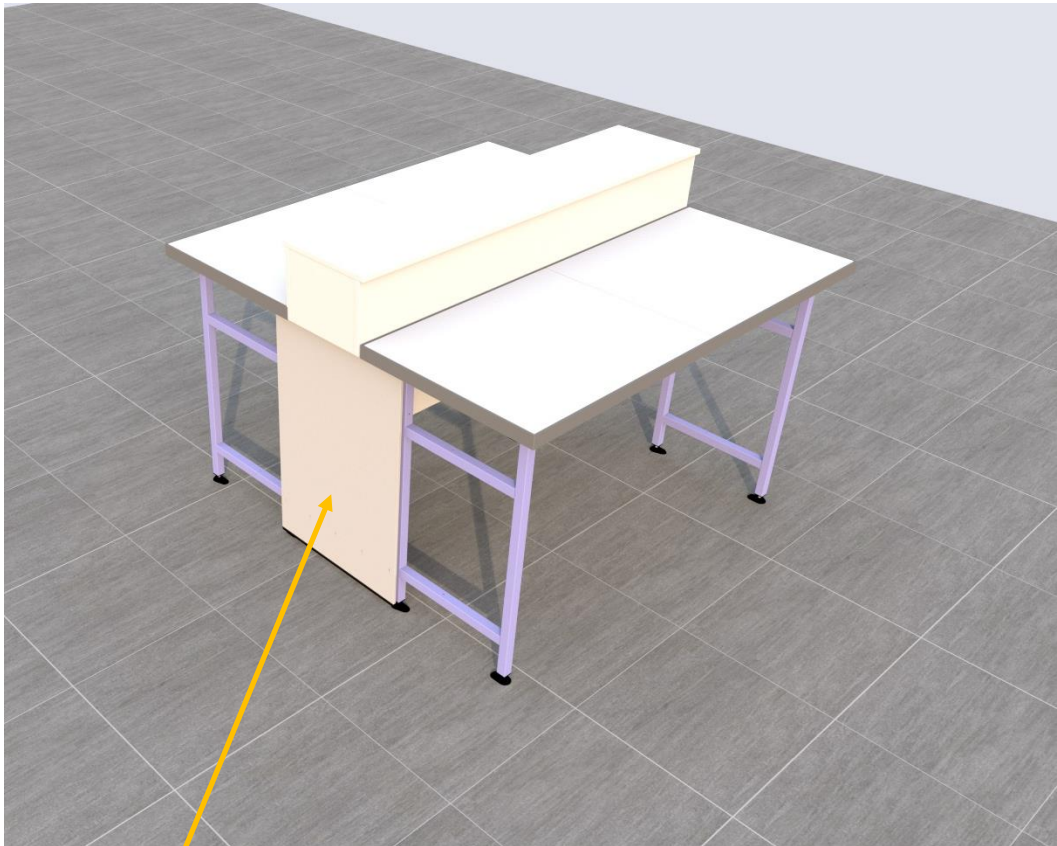

# 790936 CACHE LATERAL ILOT DOSSERET CAISSON P180cm

## Détail

- Ce cache est destiné à la finition des paillasse en H en ilot de profondeur 150cm (2 paillasse de 75cm) possédant un dossieret caisson (30cm) et sert à protéger d'éventuelles attentes technique et de pouvoir y accéder rapidement en cas de problème.
- Panneau aggloméré 19mm