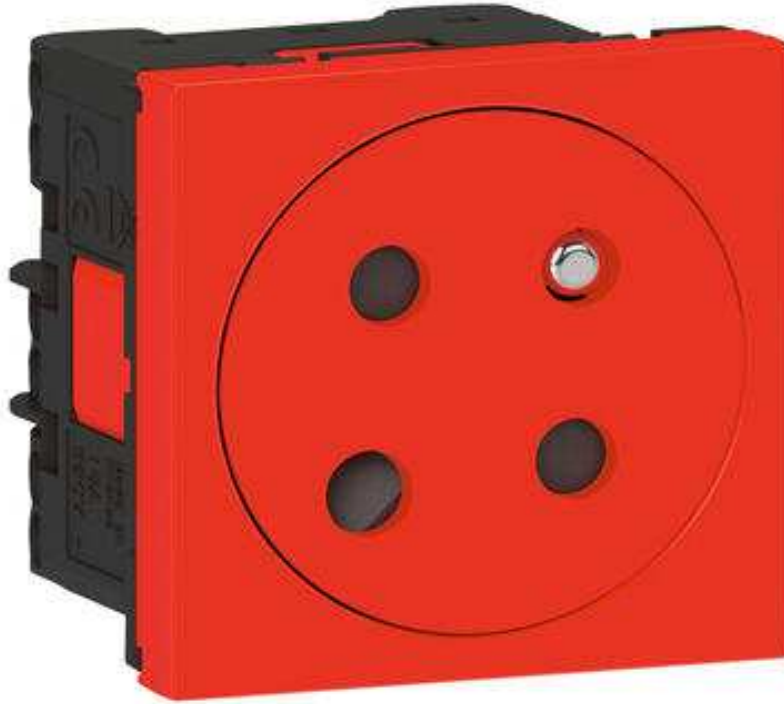

# 790735 Prise 1PC détrompé encastrée

## Caractéristiques

- Bloc 1PC Détrompée 220 V +T, 10/16A pré câblé
- Livré avec détrompeur
- Boite de raccordement type PLEXO © 80x80mm
- Bornier de raccordement rapide WAGO ©
- Câble 3G 2,5mm<sup>2</sup> L= 3M