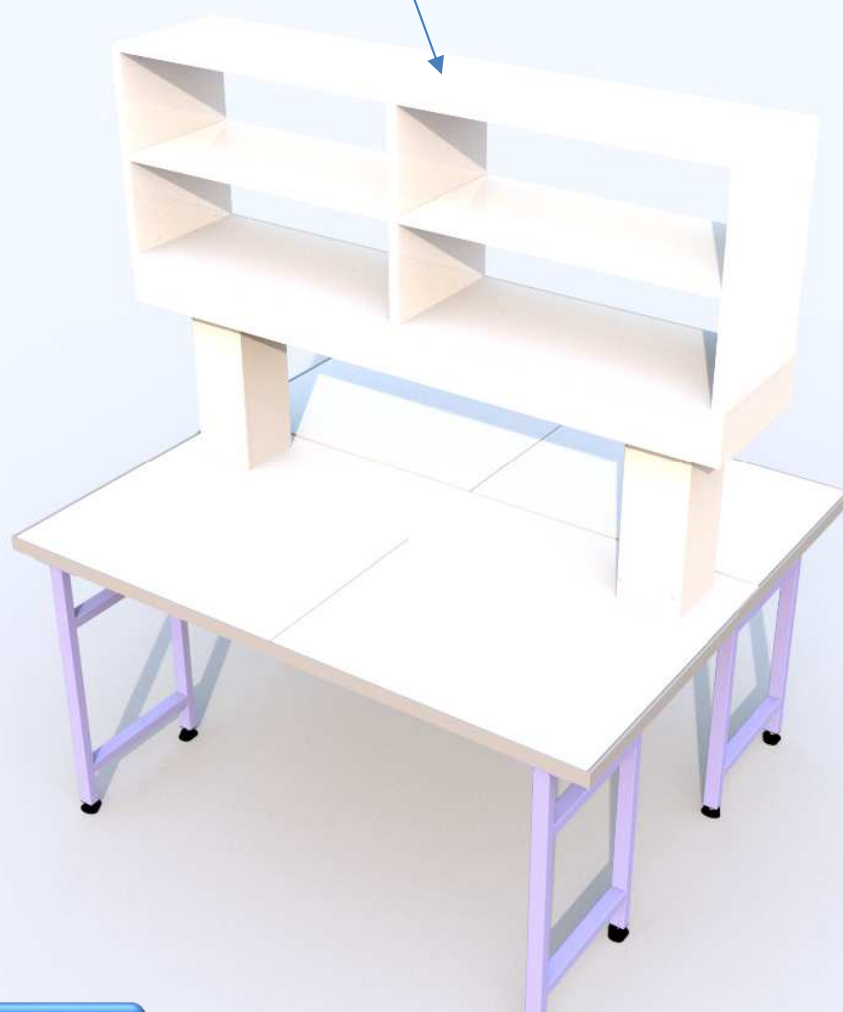

790727 Caisson d'étagères pour paillasse centrale 180CM

Caractéristiques

- Caisson d'étagères en mélaminé 19mm
- Etagères Fixe (Espace entre deux étagères 32cm)
- Accessible des deux cotés
- Dimensions:
- **Largeur 180cm / Profondeur 40cm / Hauteur 70cm**

Modèle

- Caisson d'étagères sans porte
- S'associe à deux caissons de structure 790700 ou caisson étagère 790704