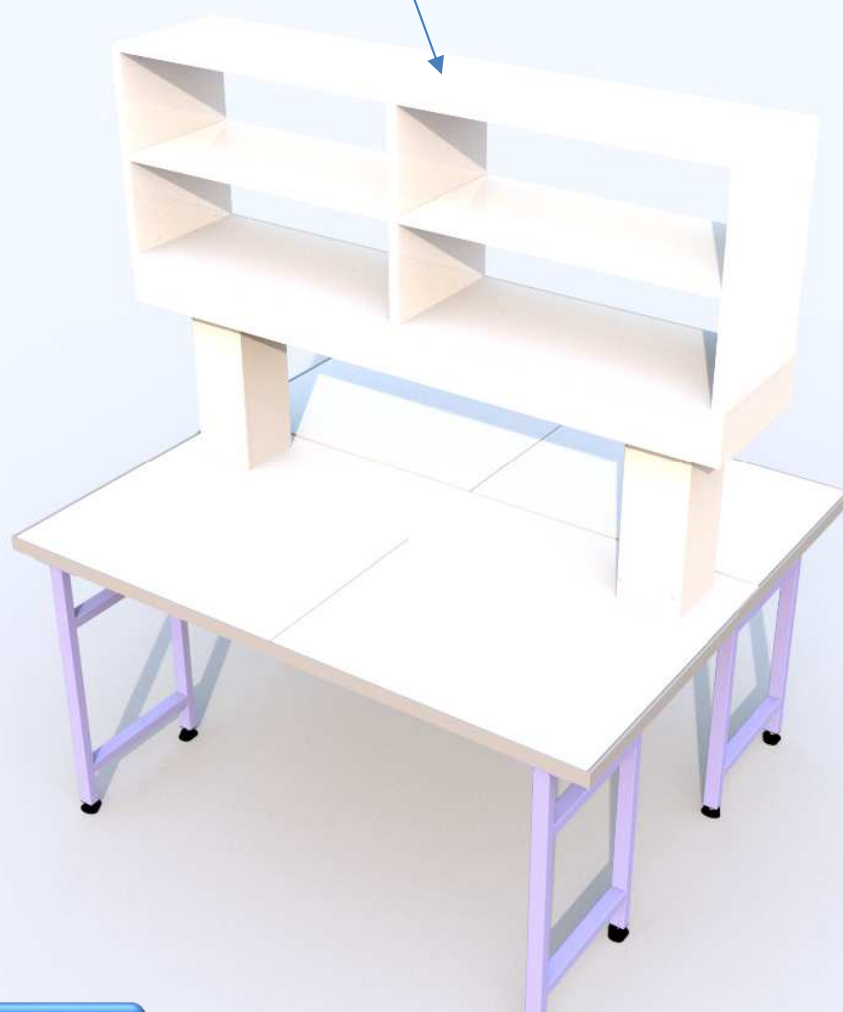

790726 Caisson d'étagères pour paillasse centrale 150CM

Caractéristiques

- Caisson d'étagères en mélaminé 19mm
- Etagères Fixe (Espace entre deux étagères 32cm)
- Accessible des deux cotés
- Dimensions:
- **Largeur 150cm / Profondeur 40cm / Hauteur 70cm**

Modèle

- Caisson d'étagères sans porte
- S'associe à deux caissons de structure 790700 ou caisson étagère 790704