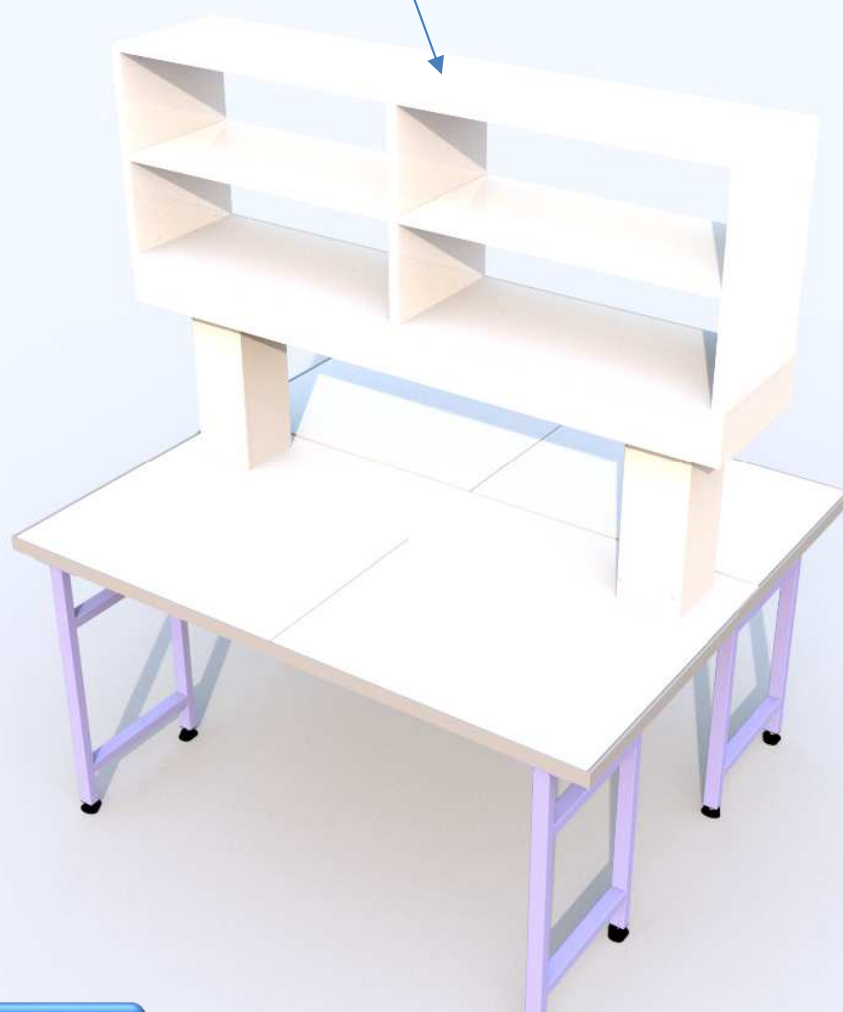

790725 Caisson d'étagères pour paillasse centrale 120CM

Caractéristiques

- Caisson d'étagères en mélaminé 19mm
- Etagères Fixe (Espace entre deux étagères 32cm)
- Accessible des deux cotés
- Dimensions:
- **Largeur 120cm / Profondeur 40cm / Hauteur 70cm**

Modèle

- Caisson d'étagères sans porte
- S'associe à deux caissons de structure 790700 ou caisson étagère 790704