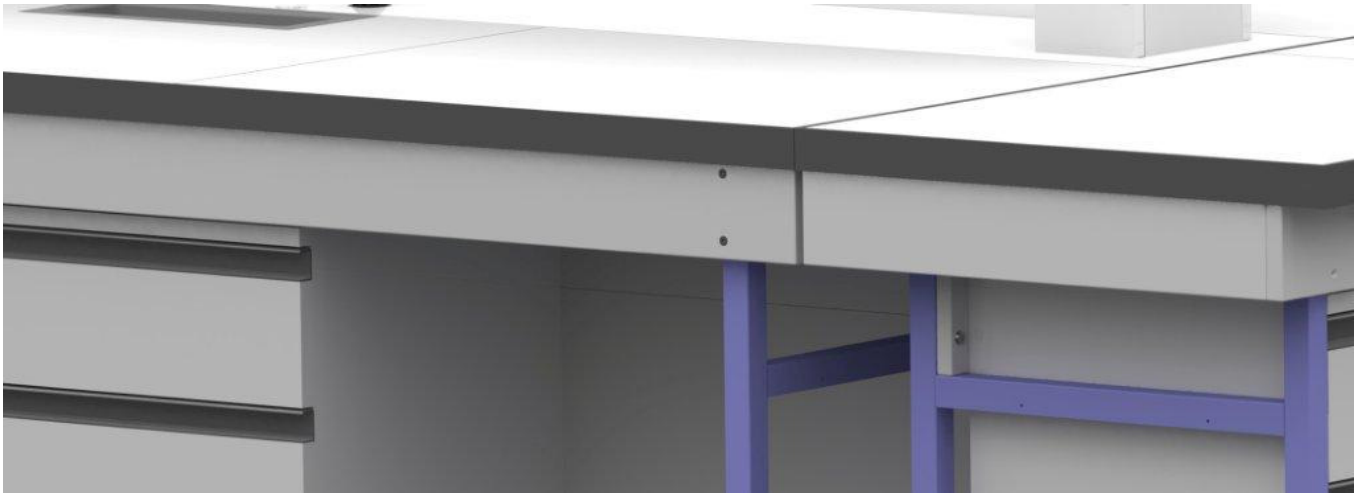

790712 Bandeau frontal 180cm

Caractéristiques

- Panneau mélaminé 2 faces 19mm blanc
- Chants PVC 2mm
- Dimensions:
- **Hauteur 100mm / Largeur 1800mm**

Modèle

- Bandeau se trouvant contre le raidisseur avant des paillasse
- Accessoire de finition pouvant accueillir des blocs électriques encastrés ou en saillies