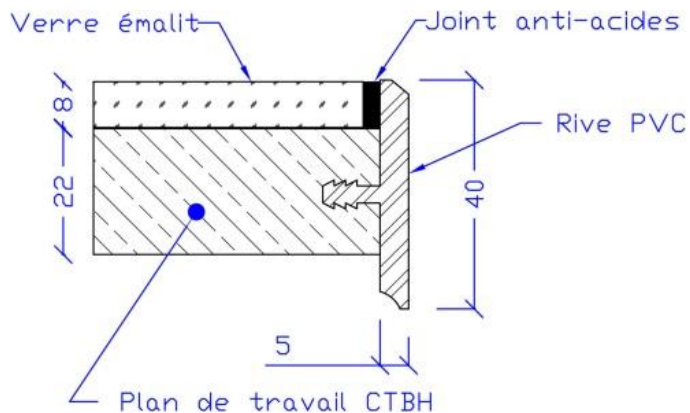

790517 PLATEAU REVETEMENT VERRE

150x75cm

Plateau

- Plateau mélaminé 22 mm CTBH
- Bande de rive antichoc PVC extrudé
- Dalle de verre Emalit Securit épaisseur 8mm
- Joint silicone antifongique

Détail en coupe du plateau