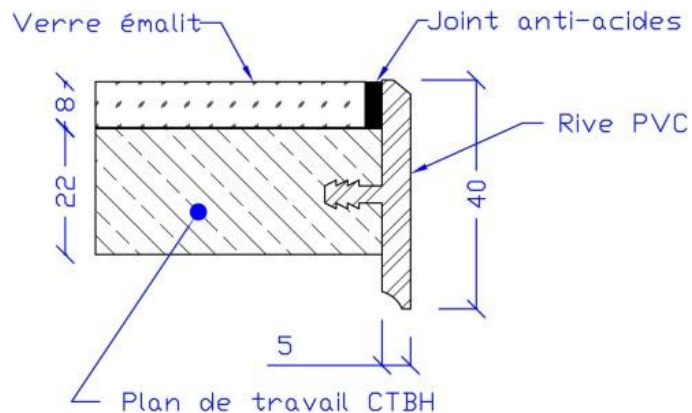

790516 PLATEAU REVETEMENT VERRE

120x75cm

Plateau

- Plateau mélaminé 22 mm CTBH
- Bande de rive antichoc PVC extrudé
- Dalle de verre Emalit Securit épaisseur 8mm
- Joint silicone antifongique

Détail en coupe du plateau