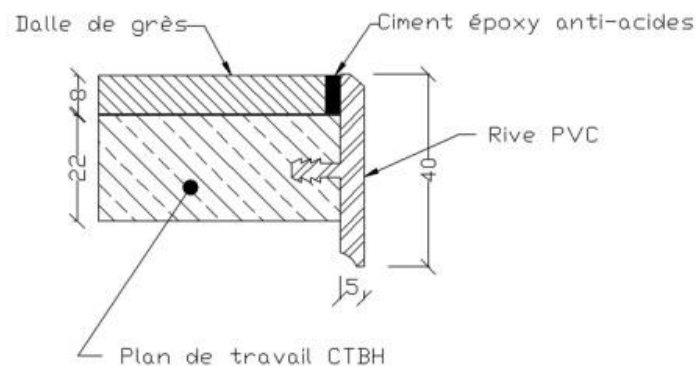

# 790513 PLATEAU REVETEMENT GRES EMAILLE 150x75cm

## Plateau

- Plateau mélaminé 22 mm CTBH
- Bande de rive antichoc PVC extrudé
- Dalle de grès émaillé Keraïon de type Buchtall épaisseur 8mm
- Joints ciment époxy antiacides

*Détail en coupe du plateau*