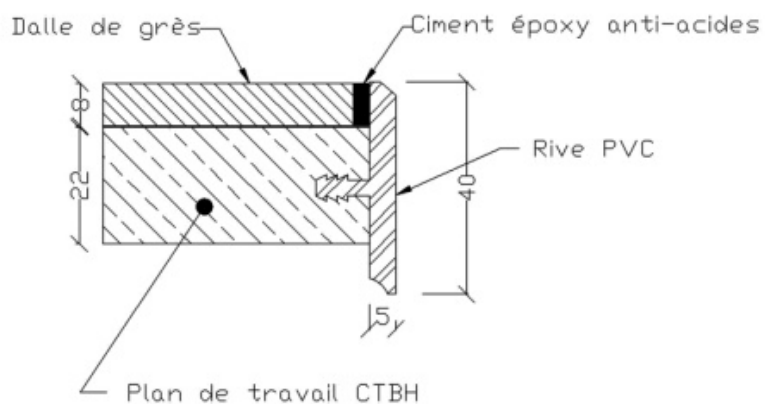

# 790512 PLATEAU REVETEMENT GRES EMAILLE 120x75cm

## Plateau

- Plateau mélaminé 22 mm CTBH
- Bande de rive antichoc PVC extrudé
- Dalle de grès émaillé Keraïon de type Buchtall épaisseur 8mm
- Joints ciment époxy antiacides

*Détail en coupe du plateau*