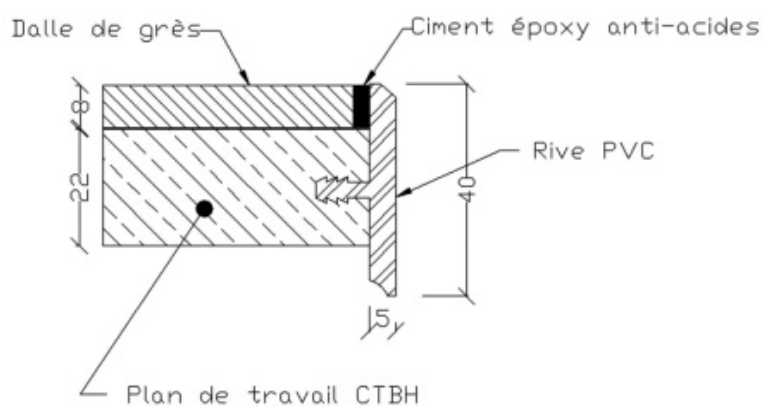

# 790510 PLATEAU REVETEMENT GRES EMAILLE 120x60cm

## Plateau

- Plateau mélaminé 22 mm CTBH
- Bande de rive antichoc PVC extrudé
- Dalle de grès émaillé Keraïon de type Buchtall épaisseur 8mm
- Joints ciment époxy antiacides

*Détail en coupe du plateau*