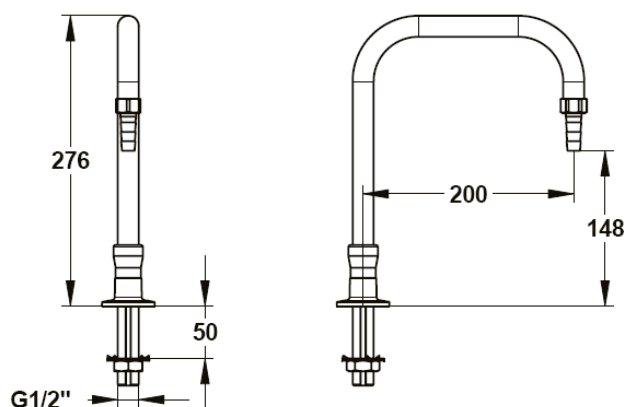

# Réf: 790299 ROBINET SIMPLE EF à commande déportée SAILLIE DE 200mm

## Détail

- Robinet Anti-vandalisme compatible eau potable
- Robinet de type laboratoire à revêtement extérieur anti-acide
- Robinet simple à commande déportée avec sortie  
1 embout démontable Ø 10mm
- Volant de commande équipé de plaque signalétique à couleur normalisé
- Système de fixation avec dispositif anti-rotation
- Flexibles inox avec embouts femelles F ½