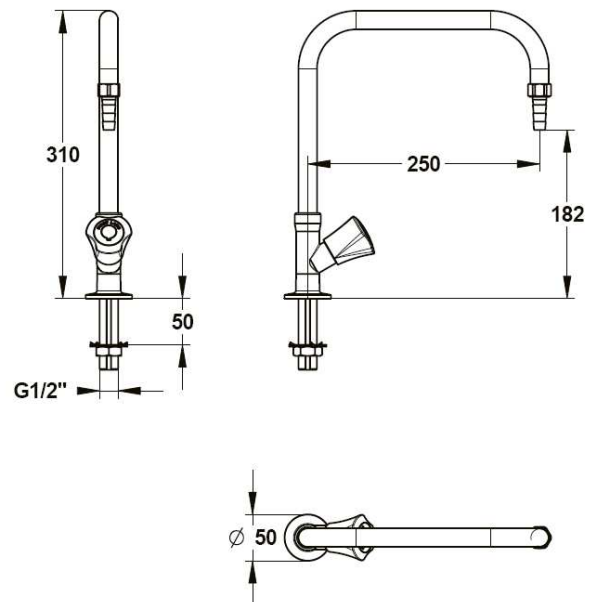

Réf: 790297 ROBINET SIMPLE EF ORIENTABLE SAILLIE DE 250mm

Détail

- Robinet Anti-vandalisme compatible eau potable
- Robinet de type laboratoire à revêtement extérieur anti-acide
- Robinet simple orientable avec sortie 1 embout démontable Ø 10mm
- Volant de commande équipé de plaque signalétique à couleur normalisé
- Système de fixation avec dispositif anti-rotation
- Flexible inox avec embouts femelles F ½