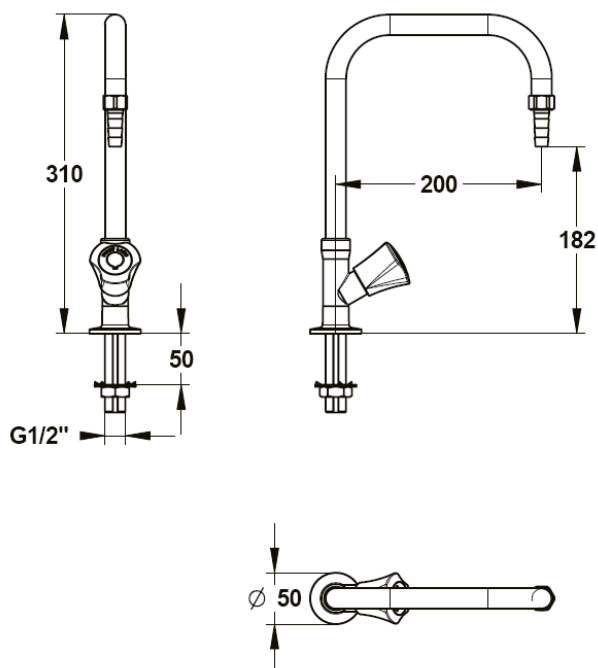

Réf: 790296 ROBINET SIMPLE EF ORIENTABLE SAILLIE DE 200mm

Détail

- Robinet Anti-vandalisme compatible eau potable
- Robinet de type laboratoire à revêtement extérieur anti-acide
- Robinet simple orientable avec sortie 1 embout démontable Ø 10mm
- Volant de commande équipé de plaque signalétique à couleur normalisé
- Système de fixation avec dispositif anti-rotation
- Flexible inox avec embouts femelles F ½