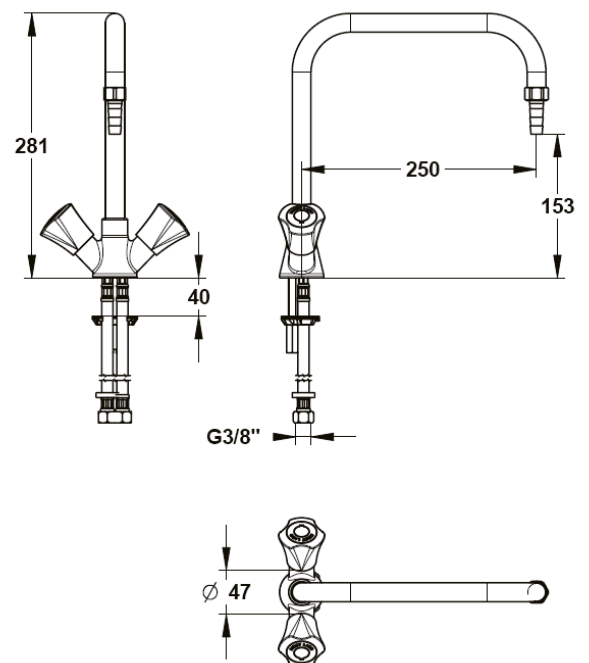

Réf: 790295 ROBINET MELANGEUR EF/EC SAILLIE DE 250mm

Détail

- Robinet Anti-vandalisme compatible eau potable
- Robinet de type laboratoire à revêtement extérieur anti-acide
- Robinet mélangeur avec sortie 1 embout démontable \varnothing 10mm
- Volant de commande équipé de plaque signalétique à couleur normalisé
- Système de fixation avec dispositif anti-rotation
- Flexible inox avec embouts femelles F $\frac{1}{2}$