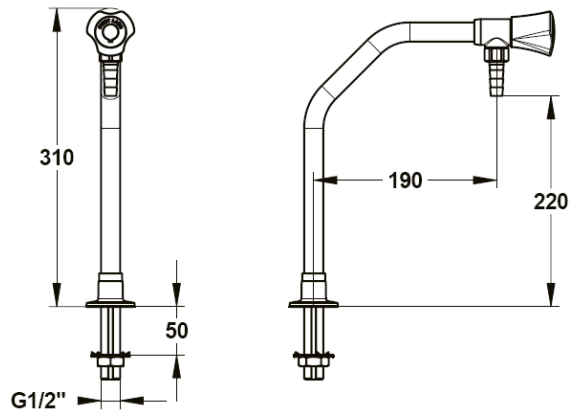

Réf: 790291 ROBINET EAU SIMPLE EF SAILLIE DE 190mm

Détail

- Robinet Anti-vandalisme compatible eau potable
- Robinet de type laboratoire à revêtement extérieur anti-acide
- Robinet 1 robinet avec sortie embout démontable \varnothing 6mm
- Volant de commande équipé de plaque signalétique à couleur normalisé
- Système de fixation avec dispositif anti-rotation
- Flexible inox avec embouts femelles F $\frac{1}{2}$