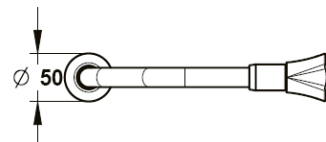

Réf: 790291 ROBINET EAU SIMPLE EF SAILLIE DE 190mm

Détail

- Robinet Anti-vandalisme compatible eau potable
- Robinet de type laboratoire à revêtement extérieur anti-acide
- Robinet 1 robinet avec sortie embout démontable \varnothing 6mm
- Volant de commande équipé de plaque signalétique à couleur normalisé
- Système de fixation avec dispositif anti-rotation
- Flexible inox avec embouts femelles F $\frac{1}{2}$