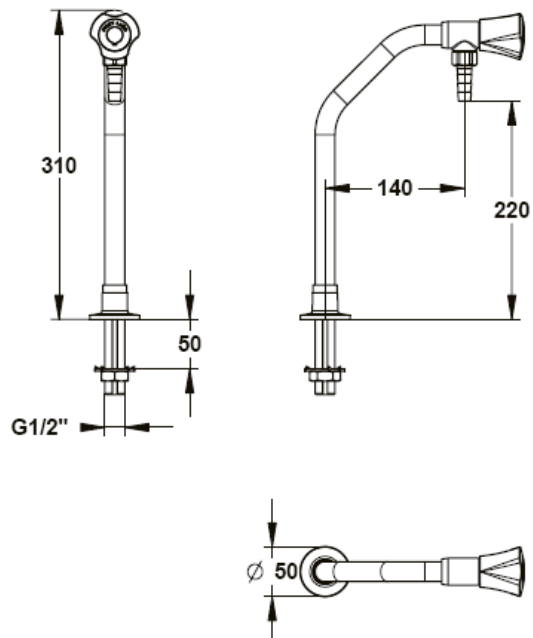

Réf: 790290 ROBINET EAU SIMPLE EF SAILLIE DE 140mm

Détail

- Robinet Anti-vandalisme compatible eau potable
- Robinet de type laboratoire à revêtement extérieur anti-acide
- Robinet 1 robinet avec sortie embout démontable \varnothing 6mm
- Volant de commande équipé de plaque signalétique à couleur normalisé
- Système de fixation avec dispositif anti-rotation
- Flexible inox avec embouts femelles F $\frac{1}{2}$