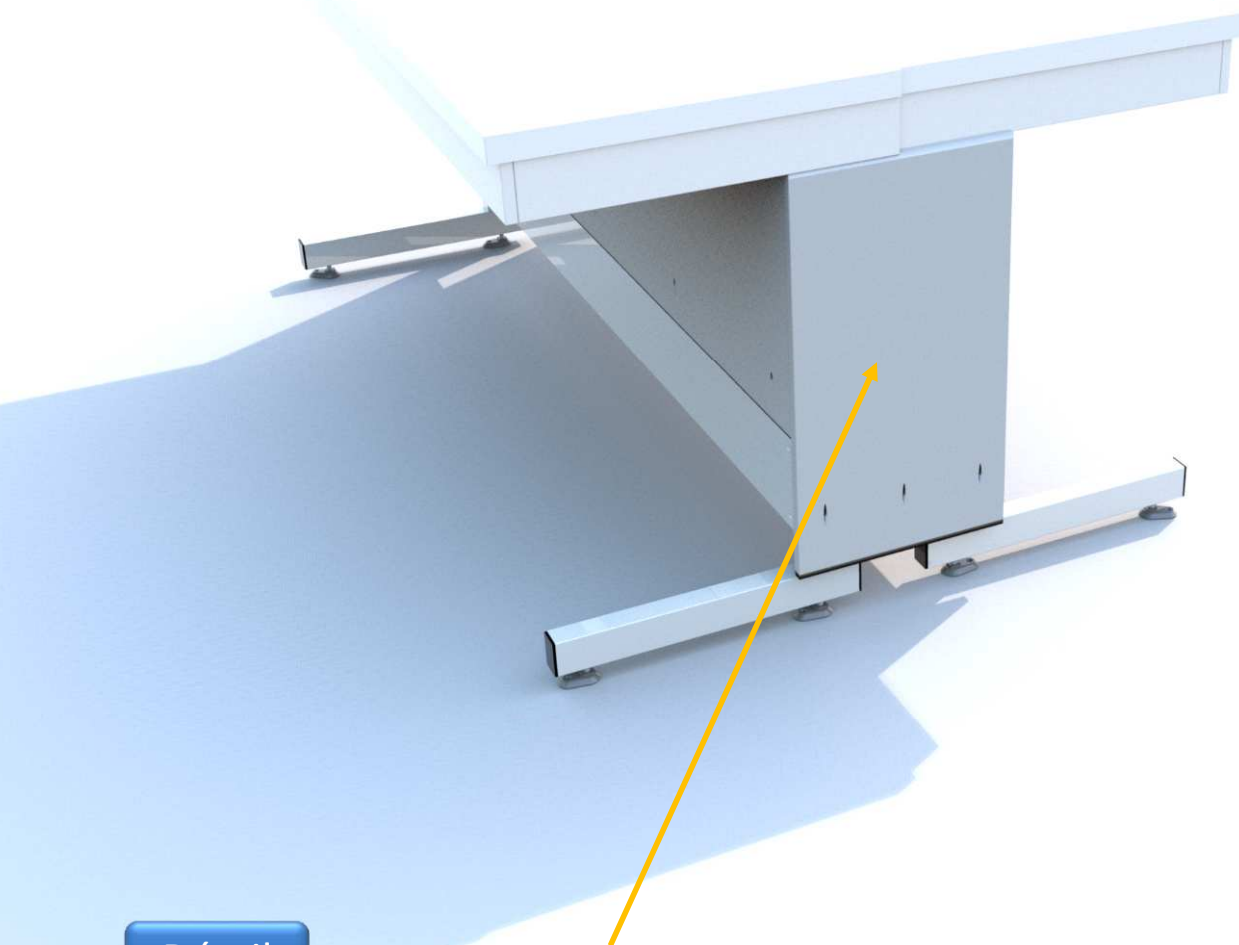

790280 CACHE LATERAL ILOT P150cm

Détail

- Ce cache est destiné à la finition des paillasses en C en ilot de profondeur 150cm (2 paillasses de 75cm) et sert à protéger d'éventuelles attentes technique et de pouvoir y accéder rapidement en cas de problème.
- Panneau aggloméré 19mm