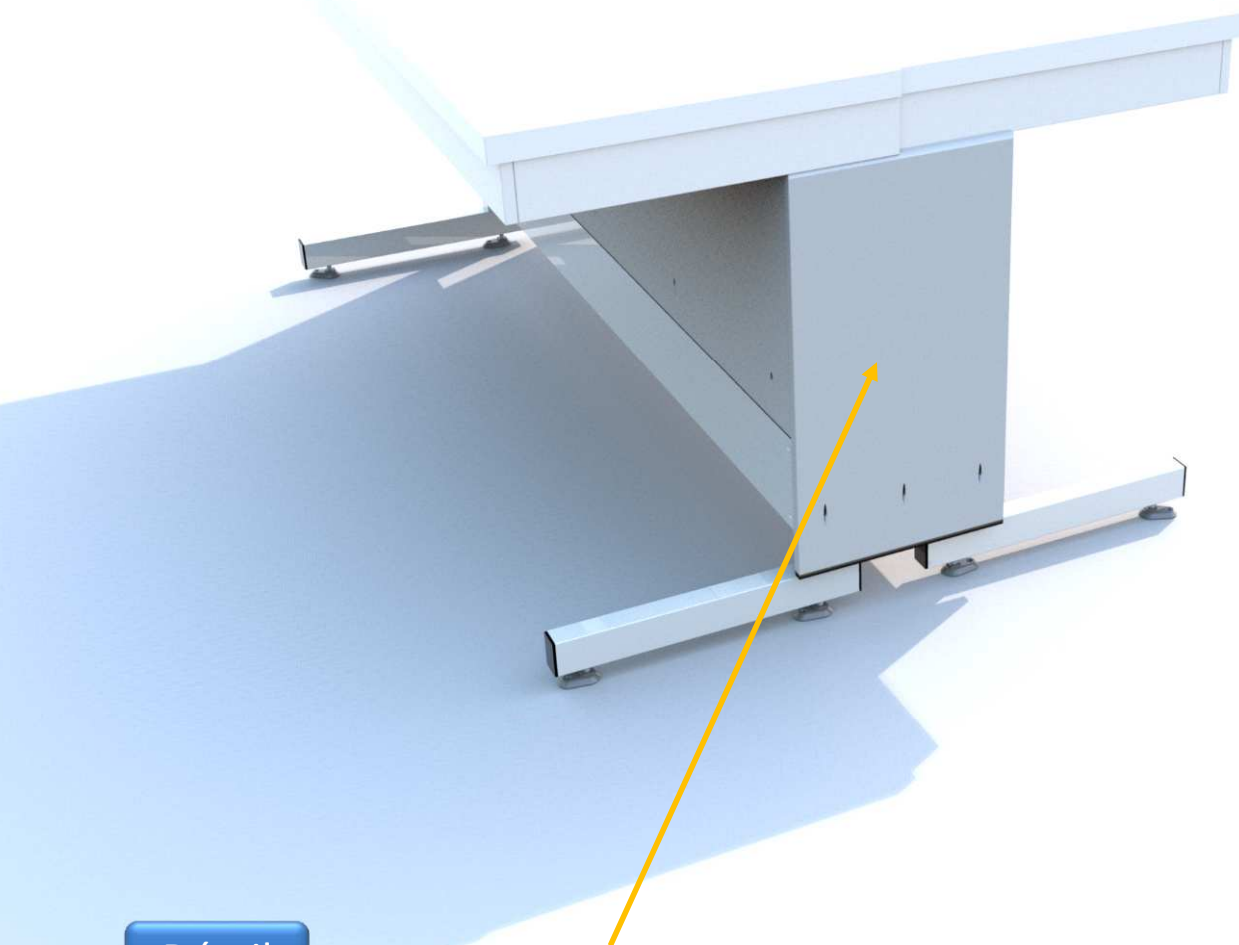

790279 CACHE LATERAL ILOT P120cm

Détail

- Ce cache est destiné à la finition des paillasses en C en ilot de profondeur 120cm (2 paillasses de 60cm) et sert à protéger d'éventuelles attentes technique et de pouvoir y accéder rapidement en cas de problème.
- Panneau aggloméré 19mm