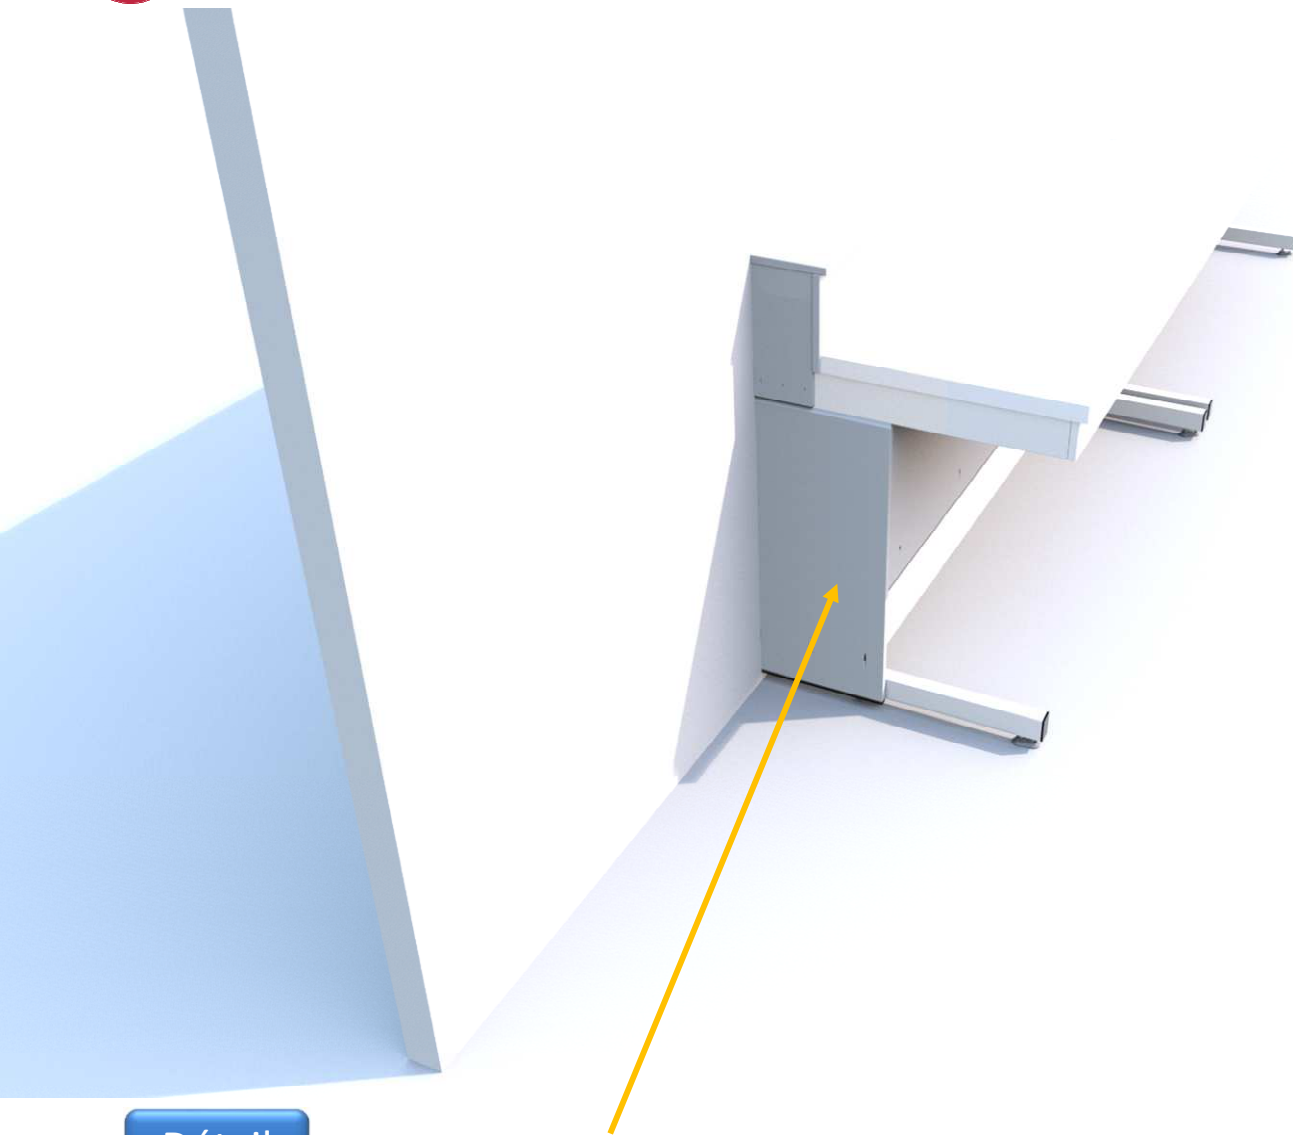

790275 CACHE LATERAL GAUCHE DOSSERET TABLETTE P75cm

Détail

- Ce cache est destiné à la finition des paillasse en C de profondeur 75cm possédant un dossier tablette et sert à protéger d'éventuelles attentes technique et de pouvoir y accéder rapidement en cas de problème.
- Panneau aggloméré 19mm