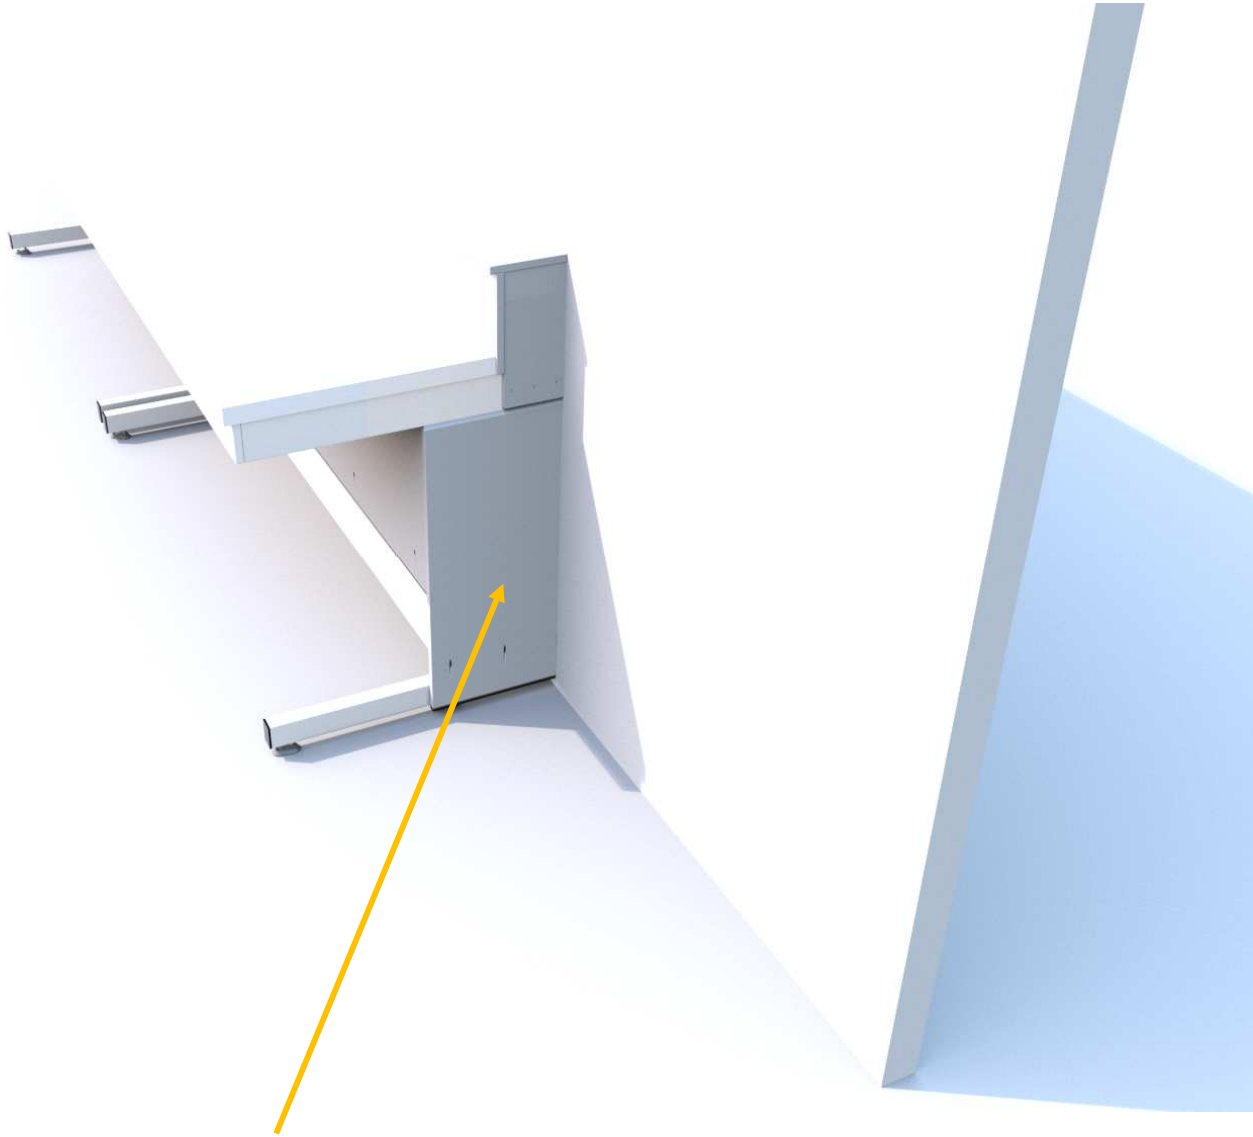

790274 CACHE LATERAL DROIT DOSSERET TABLETTE P60cm

Détail

- Ce cache est destiné à la finition des paillasse en C de profondeur 60cm possédant un dossier tablette et sert à protéger d'éventuelles attentes technique et de pouvoir y accéder rapidement en cas de problème.
- Panneau aggloméré 19mm