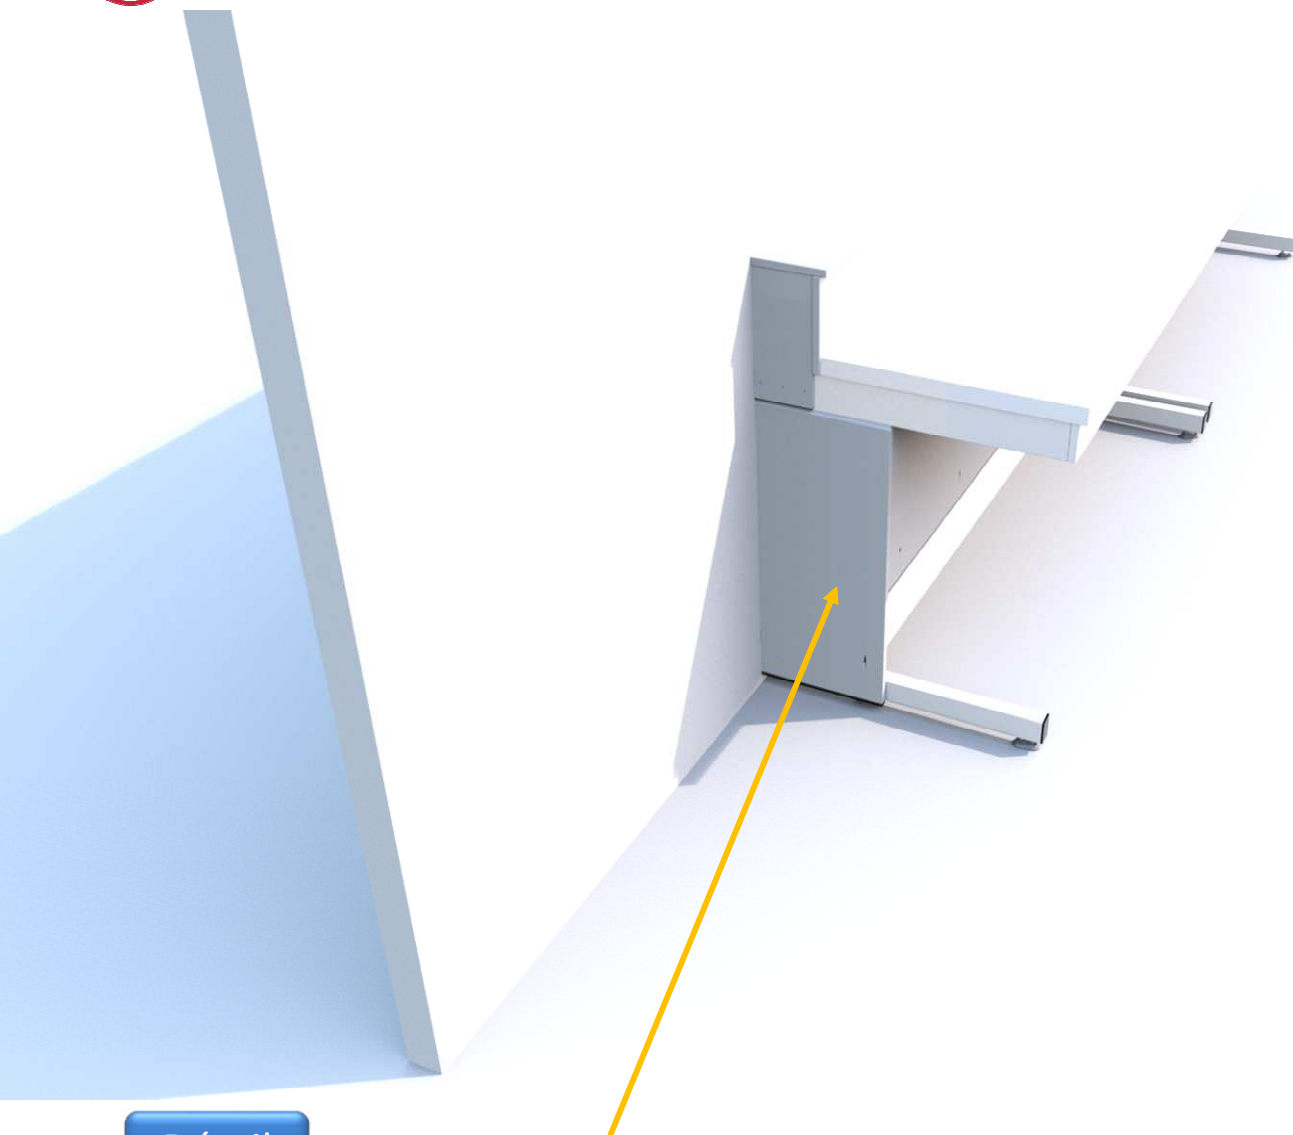

790273 CACHE LATERAL GAUCHE DOSSERET TABLETTE P60cm

Détail

- Ce cache est destiné à la finition des paillasse en C de profondeur 60cm possédant un dosseret tablette et sert à protéger d'éventuelles attentes technique et de pouvoir y accéder rapidement en cas de problème.
- Panneau aggloméré 19mm