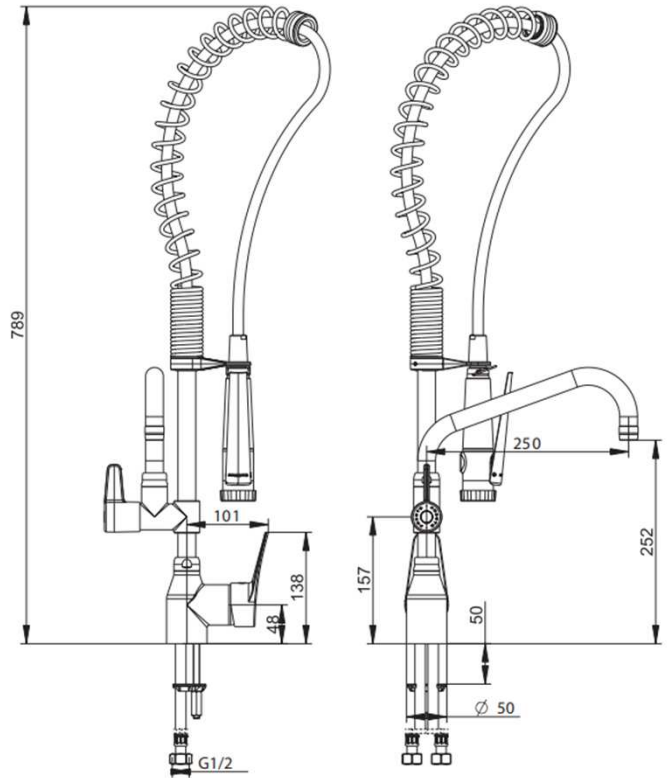

# 790265 Mitigeur Mini Colonne sur flexible

## Détail

- Mitigeur monocommande à cartouche céramique avec débit de 20L/min à 3 bar
- Robinet tête céramique 1/4 de tour avec bec de remplissage saillie 250 mm - orientable
- Douchette noire M 1/2" avec surface de préhension limitant les risques de brûlures
- Débit de douchette : 12L/Min (régulé) - Jet réglable par l'utilisateur : concentré ou mouillage –
- Embout de douchette anti-tartre
- Crochet de blocage pour écoulement continu - clapet anti-retour NF intégré
- Brise-jet anti-tartre interchangeable
- Ressort de guidage pour flexible en inox Support de douchette ajustable à gauche ou à droite
- **Livré avec :**
- 1 étrier de fixation
- 2 flexibles d'alimentation en PEX avec écrou femelle tresse en acier inoxydable G1/2" Lg 660 mm avec clapets anti-retour NF 1 filtre
- 1 flexible (de douchette) Lg 1 m tressé inox entouré d'une gaine PU