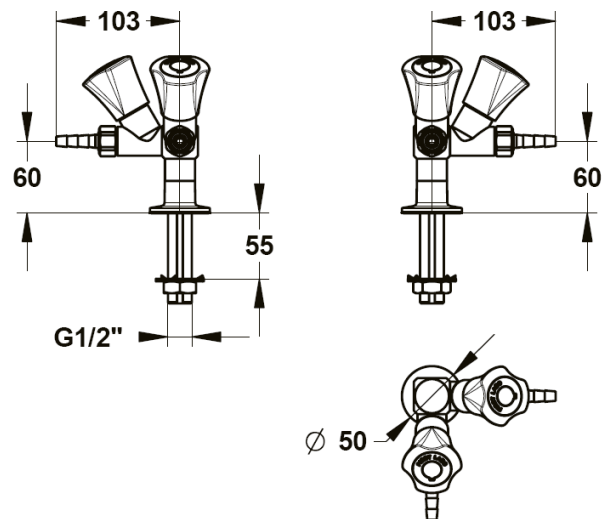

Réf: 790261 ROBINET AIR COMPRIMEE DOUBLE SUR TABLE

Détail

- Robinet Anti-vandalisme compatible eau potable
- Robinet de type laboratoire à revêtement extérieur anti-acide
- Robinet air comprimée double à 2 embouts démontables \varnothing 6mm
- Volant de commande équipé de plaque signalétique à couleur normalisé
- Système de fixation avec dispositif anti-rotation
- Flexibles inox avec embouts femelles F $\frac{1}{2}$