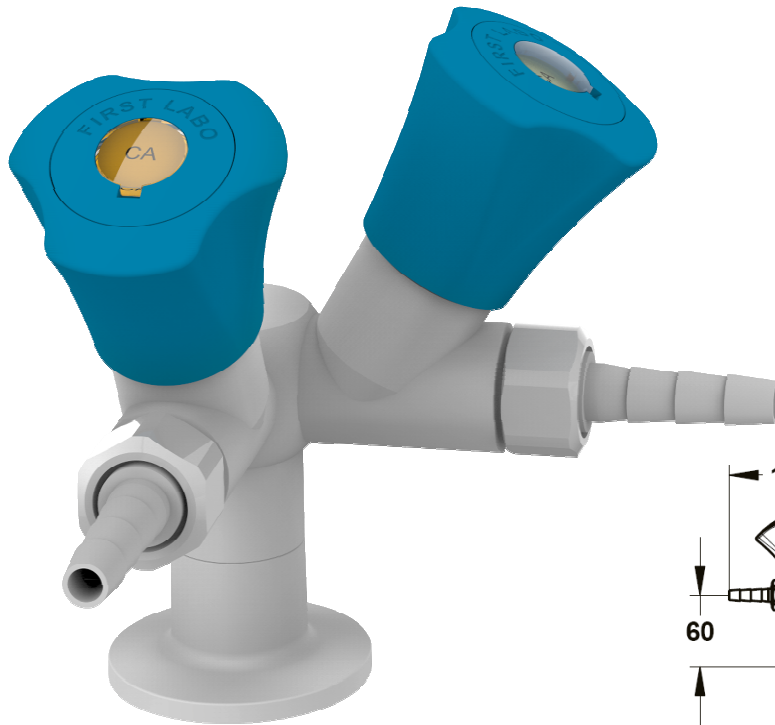

Réf: 790261 ROBINET AIR COMPRIMEE DOUBLE SUR TABLE

Détail

- Robinet Anti-vandalisme compatible eau potable
- Robinet de type laboratoire à revêtement extérieur anti-acide
- Robinet air comprimée double à 2 embouts démontables \varnothing 6mm
- Volant de commande équipé de plaque signalétique à couleur normalisé
- Système de fixation avec dispositif anti-rotation
- Flexibles inox avec embouts femelles F $\frac{1}{2}$