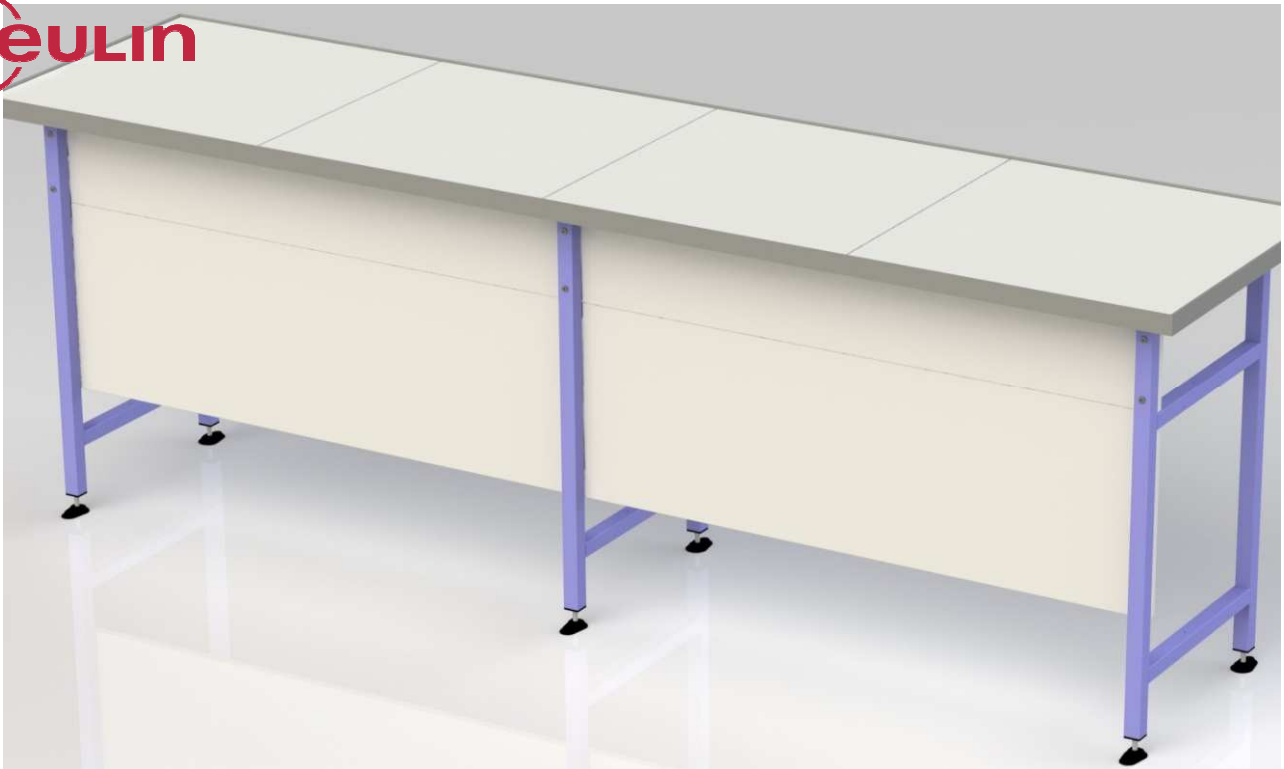

VOILES DE DISCRETION

REFERENCE	DESIGNATION
790052	Voile de discrétion pour table de 60cm
790250	Voile de discrétion pour table de 90 cm
790053	Voile de discrétion pour table de 120 cm
790065	Voile de discrétion pour table de 150 cm
790054	Voile de discrétion pour table de 180 cm
790251	Voile de discrétion pour table de 210 cm
790055	Voile de discrétion pour table de 240 cm

Détail

- L=1953mm HT=494mm
- Aggloméré 19mm blanc
- Chants PVC collés 2mm