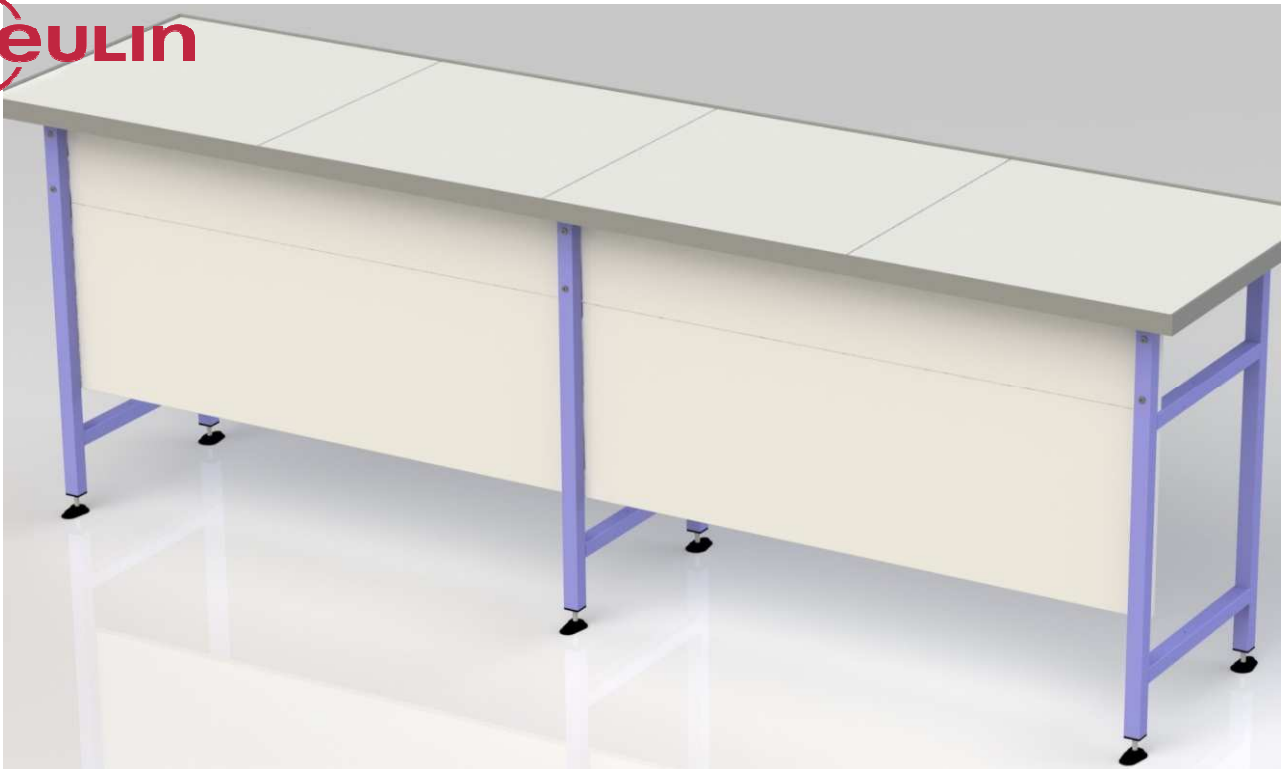

# VOILES DE DISCRETION

REFERENCE	DESIGNATION
790052	Voile de discrétion pour table de 60cm
<b>790250</b>	<b>Voile de discrétion pour table de 90 cm</b>
790053	Voile de discrétion pour table de 120 cm
790065	Voile de discrétion pour table de 150 cm
790054	Voile de discrétion pour table de 180 cm
790251	Voile de discrétion pour table de 210 cm
790055	Voile de discrétion pour table de 240 cm

## Détail

- L=1953mm HT=494mm
- Aggloméré 19mm blanc
- Chants PVC collés 2mm