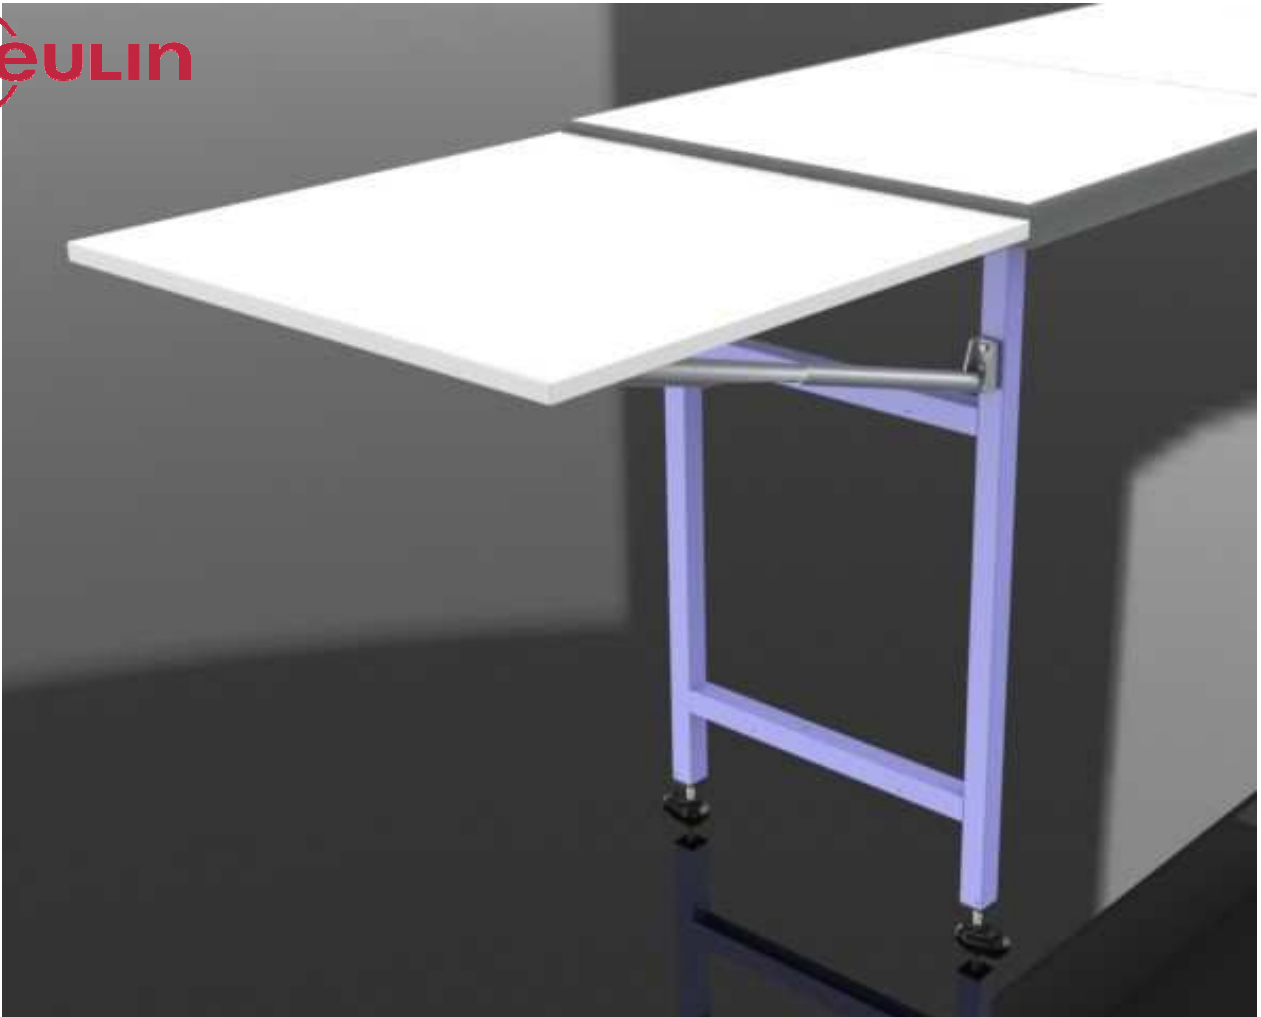

## 790246 TABLETTE RELEVABLE 60x75cm

### Détail

- Aggloméré mélaminé 19mm avec chant mélaminé
- 2 Vérins mécanique à blocage
- Plateau L: 610 P: 761mm avec vérins L: 549mm