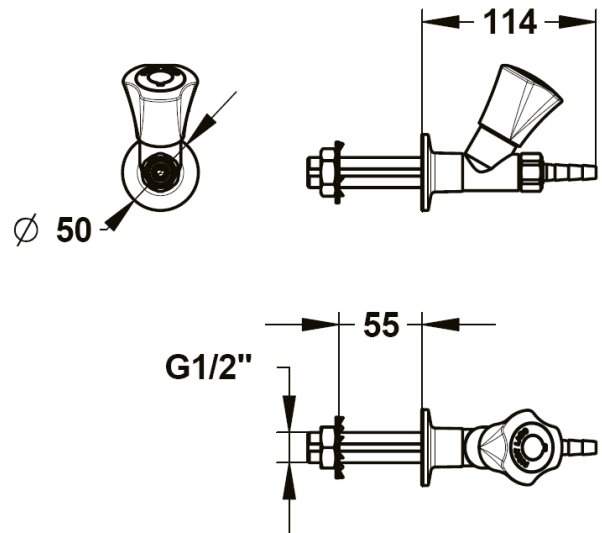

Réf: 790244 ROBINET AZOTE SIMPLE SUR DOSSERET

Détail

- Robinet Anti-vandalisme compatible eau potable
- Robinet de type laboratoire à revêtement extérieur anti-acide
- Robinet Azote simple à 1 embout démontable \varnothing 6mm
- Volant de commande équipé de plaque signalétique à couleur normalisé
- Système de fixation avec dispositif anti-rotation
- Flexibles inox avec embouts femelles F $\frac{1}{2}$