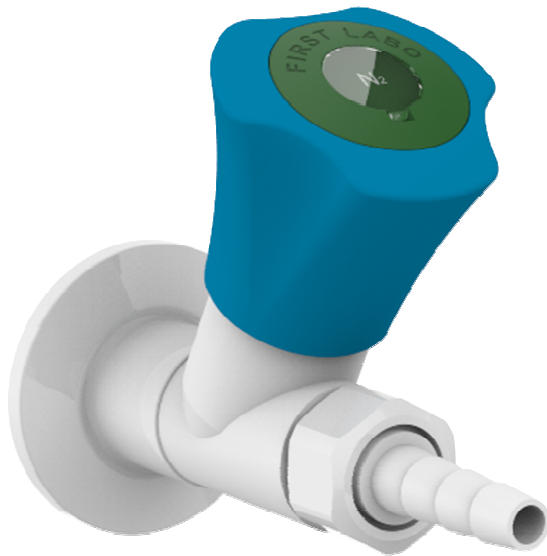

Réf: 790244 ROBINET AZOTE SIMPLE SUR DOSSERET

Détail

- Robinet Anti-vandalisme compatible eau potable
- Robinet de type laboratoire à revêtement extérieur anti-acide
- Robinet Azote simple à 1 embout démontable \varnothing 6mm
- Volant de commande équipé de plaque signalétique à couleur normalisé
- Système de fixation avec dispositif anti-rotation
- Flexibles inox avec embouts femelles F $\frac{1}{2}$