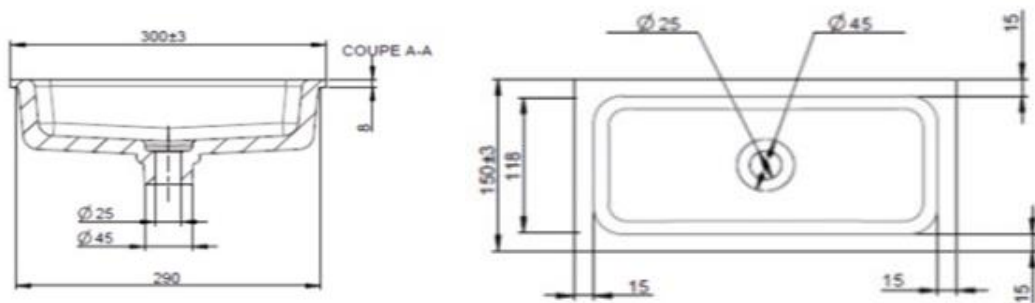

# CUVES

REFERENCE	DESIGNATION
790066	Cuve polypropylène 15x30 cm
790044	Cuve polypropylène 30x30cm
790060	Cuve polypropylène 45x45cm
790043	Cuve polypropylène 45x60cm
<b>790165</b>	<b>Cuve en grès 30x15cm</b>
790079	Cuve en grès 32x32cm
790068	Cuve en grès 45x45cm
790069	Cuve en grès 61x45cm

## Détail

- Bacs grès 30x15x10 cm
- siphon et tuyau d'évacuation Ø40 ext