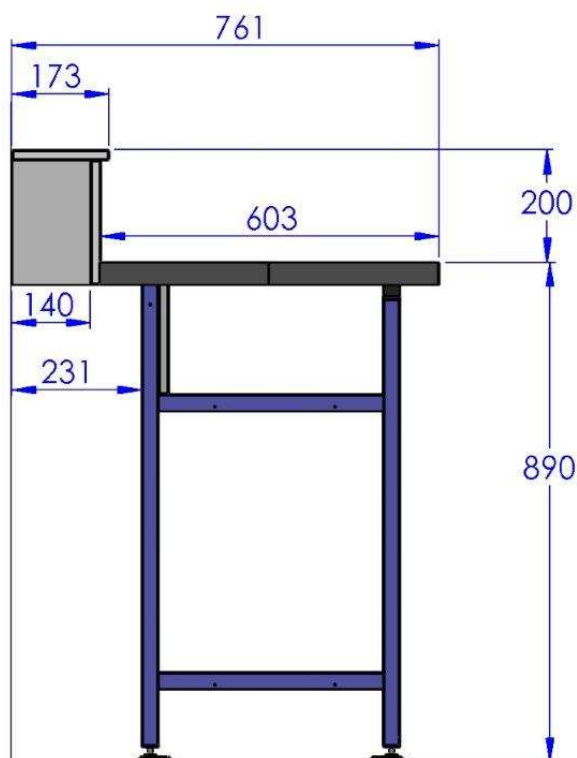

# DOSSERETS TABLETTE

REFERENCE	DESIGNATION
790094	Dossieret Tablette 120 cm
790095	Dossieret Tablette 150 cm
790096	Dossieret Tablette 180 cm
790097	Dossieret Tablette 240 cm
790098	Dossieret Tablette d'angle 60 cm
<b>790099</b>	<b>Dossieret Tablette d'angle 75 cm</b>

## Détail

- Hauteur sur plateau: 200 mm
- Profondeur 159mm
- Aggloméré 19mm blanc
- Chants PVC collés 2mm
- Permet d'accueillir les blocs électriques en façade ou tout autre fluide.