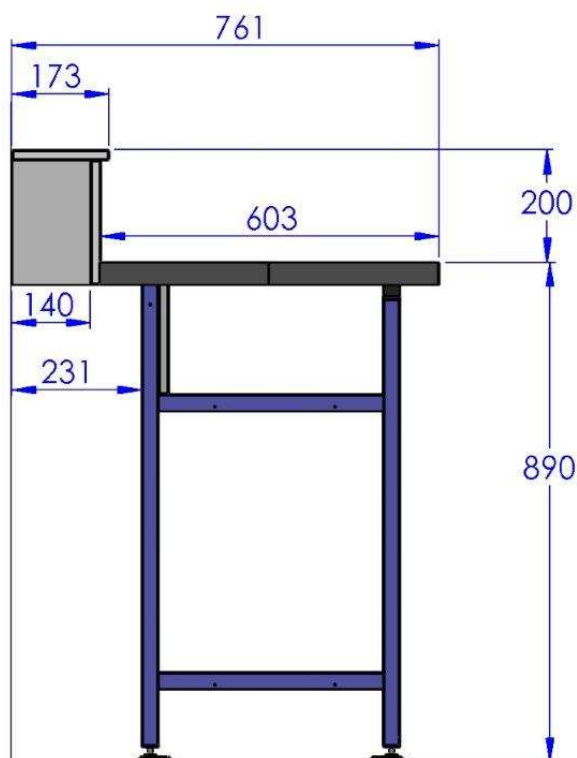

# DOSSERETS TABLETTE

REFERENCE	DESIGNATION
790094	Dossieret Tablette 120 cm
790095	Dossieret Tablette 150 cm
<b>790096</b>	<b>Dossieret Tablette 180 cm</b>
790097	Dossieret Tablette 240 cm
790098	Dossieret Tablette d'angle 60 cm
790099	Dossieret Tablette d'angle 75 cm

## Détail

- Hauteur sur plateau: 200 mm
- Profondeur 159mm
- Aggloméré 19mm blanc
- Chants PVC collés 2mm
- Permet d'accueillir les blocs électriques en façade ou tout autre fluide.