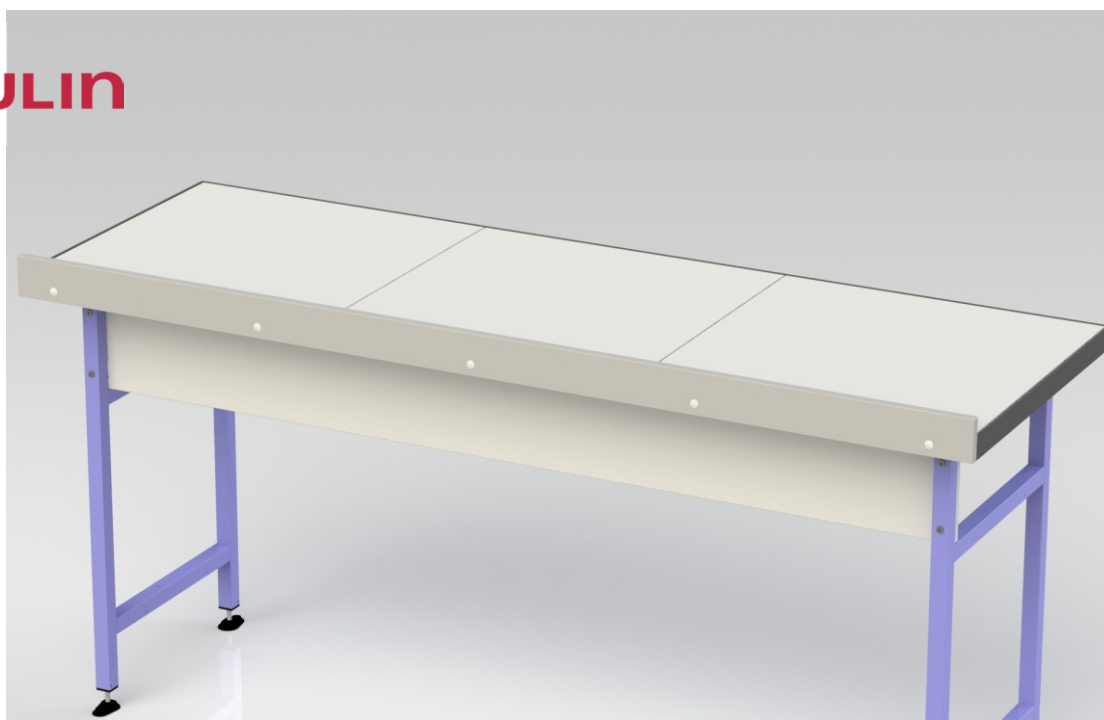

DOSSERETS MELAMINES HT=75mm

| REFERENCE | DESIGNATION |
|---------------|----------------------------------|
| 790070 | Dossieret mélaminé 46 cm |
| 790071 | Dossieret mélaminé 60 cm |
| 790072 | Dossieret mélaminé 80 cm |
| 790073 | Dossieret mélaminé 90 cm |
| 790074 | Dossieret mélaminé 120 cm |
| 790075 | Dossieret mélaminé 150 cm |
| 790076 | Dossieret mélaminé 165 cm |
| 790077 | Dossieret mélaminé 180 cm |
| 790078 | Dossieret mélaminé 240 cm |

Détail

- L=1798mm Ht: 75mm
- Hauteur su plateau: 35mm
- Aggloméré 19mm blanc
- Chants PVC collés 2mm