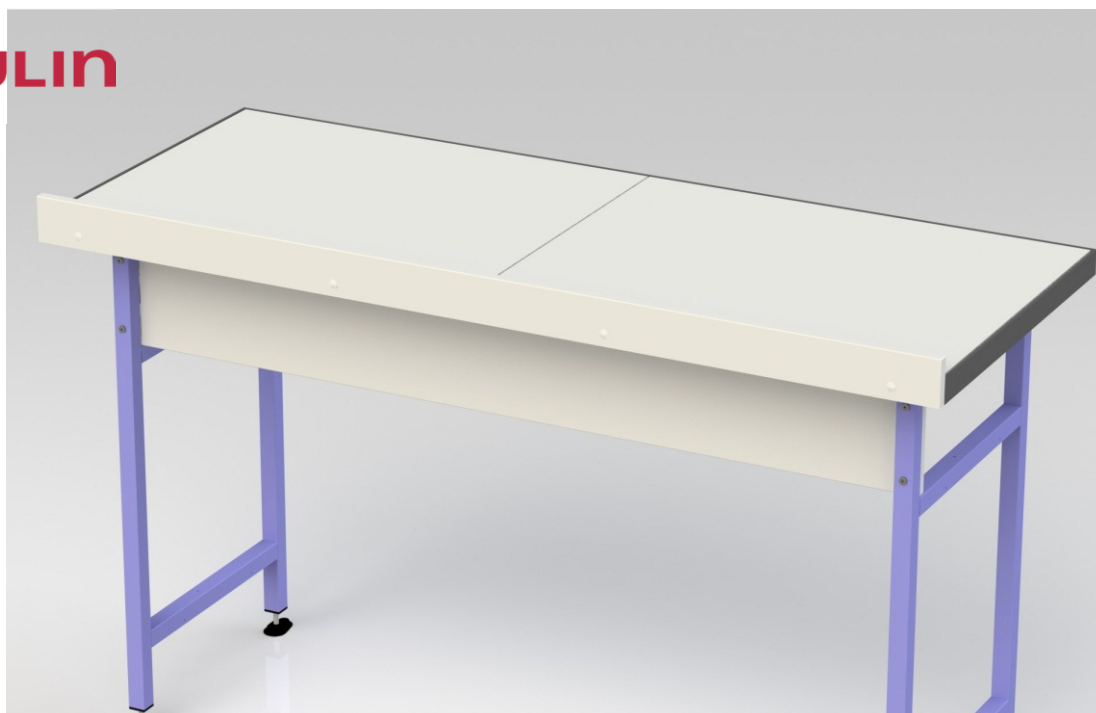

DOSSERETS MELAMINES HT=75mm

REFERENCE	DESIGNATION
790070	Dosseret mélaminé 46 cm
790071	Dosseret mélaminé 60 cm
790072	Dosseret mélaminé 80 cm
790073	Dosseret mélaminé 90 cm
790074	Dosseret mélaminé 120 cm
790075	Dosseret mélaminé 150 cm
790076	Dosseret mélaminé 165 cm
790077	Dosseret mélaminé 180 cm
790078	Dosseret mélaminé 240 cm

Détail

- L=1650mm Ht: 75mm
- Hauteur sur plateau: 35mm
- Aggloméré 19mm blanc
- Chants PVC collés 2mm