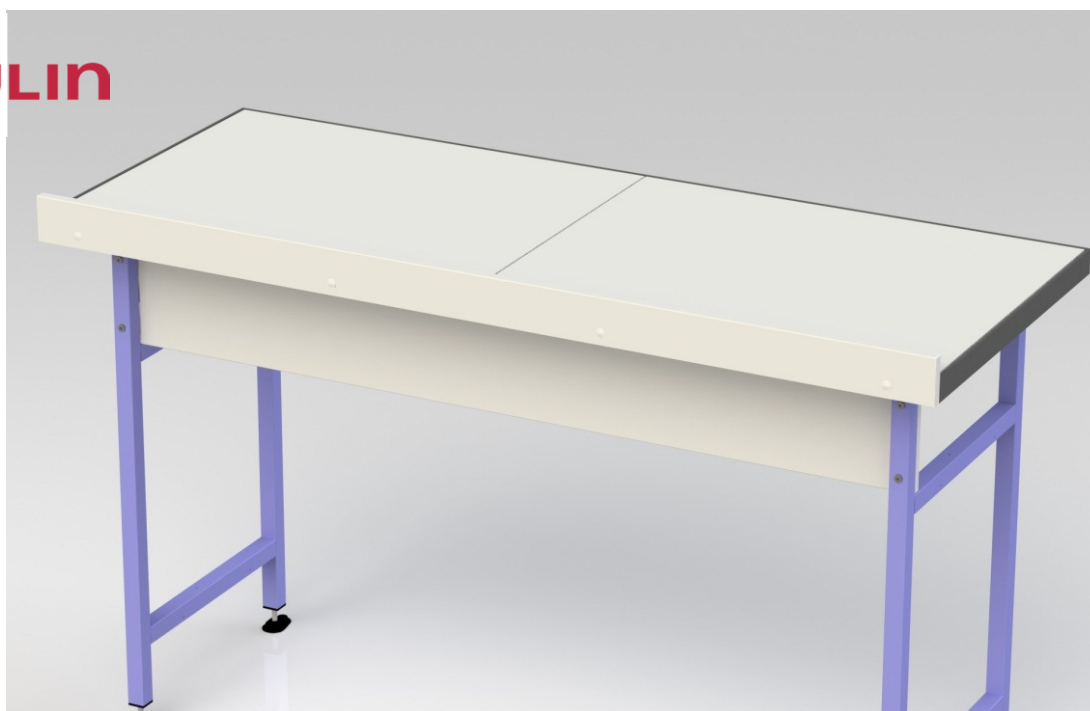

# DOSSERETS MELAMINES HT=75mm

REFERENCE	DESIGNATION
790070	Dossieret mélaminé 46 cm
790071	Dossieret mélaminé 60 cm
790072	Dossieret mélaminé 80 cm
790073	Dossieret mélaminé 90 cm
790074	Dossieret mélaminé 120 cm
<b>790075</b>	<b>Dossieret mélaminé 150 cm</b>
790076	Dossieret mélaminé 165 cm
790077	Dossieret mélaminé 180 cm
790078	Dossieret mélaminé 240 cm

## Détail

- L=1509mm Ht=75mm
- Hauteur sur plateau: 35mm
- Aggloméré 19mm blanc
- Chants PVC collés 2mm