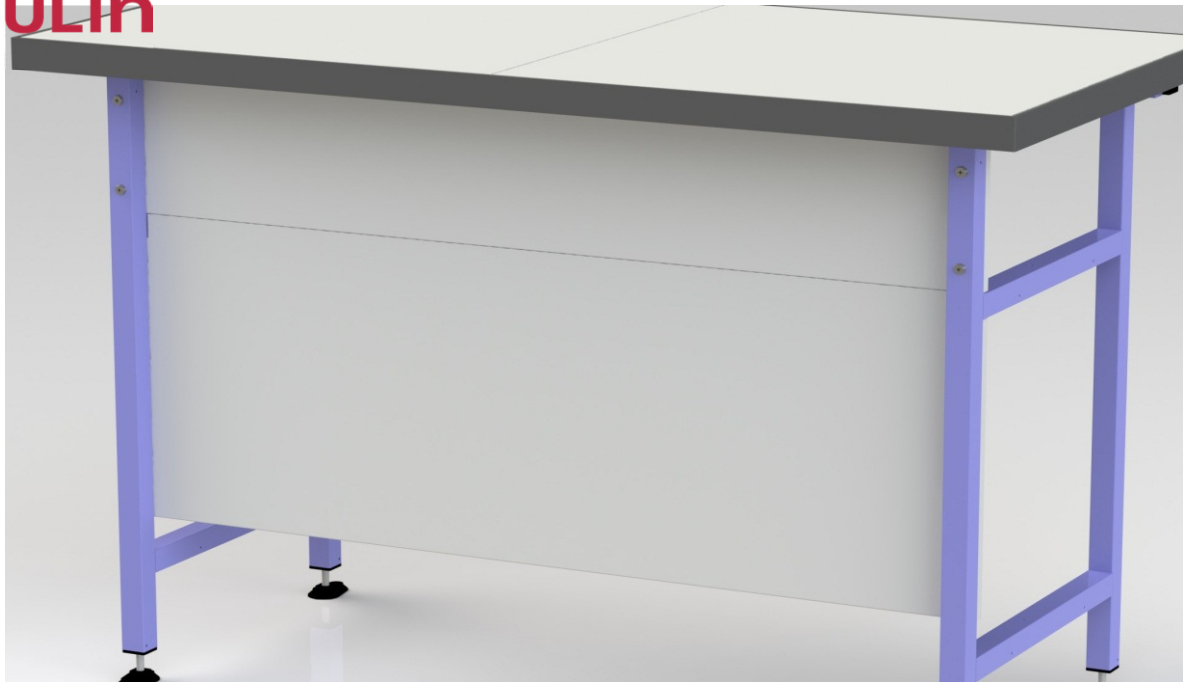

VOILES DE DISCRETION

REFERENCE	DESIGNATION
790052	Voile de discrétion pour table de 60cm
790053	Voile de discrétion pour table de 120 cm
790054	Voile de discrétion pour table de 180 cm
790055	Voile de discrétion pour table de 240 cm
790065	Voile de discrétion pour table de 150 cm

Détail

- L=1350mm HT=600mm
- Aggloméré 19mm blanc
- Chants PVC collés 2mm