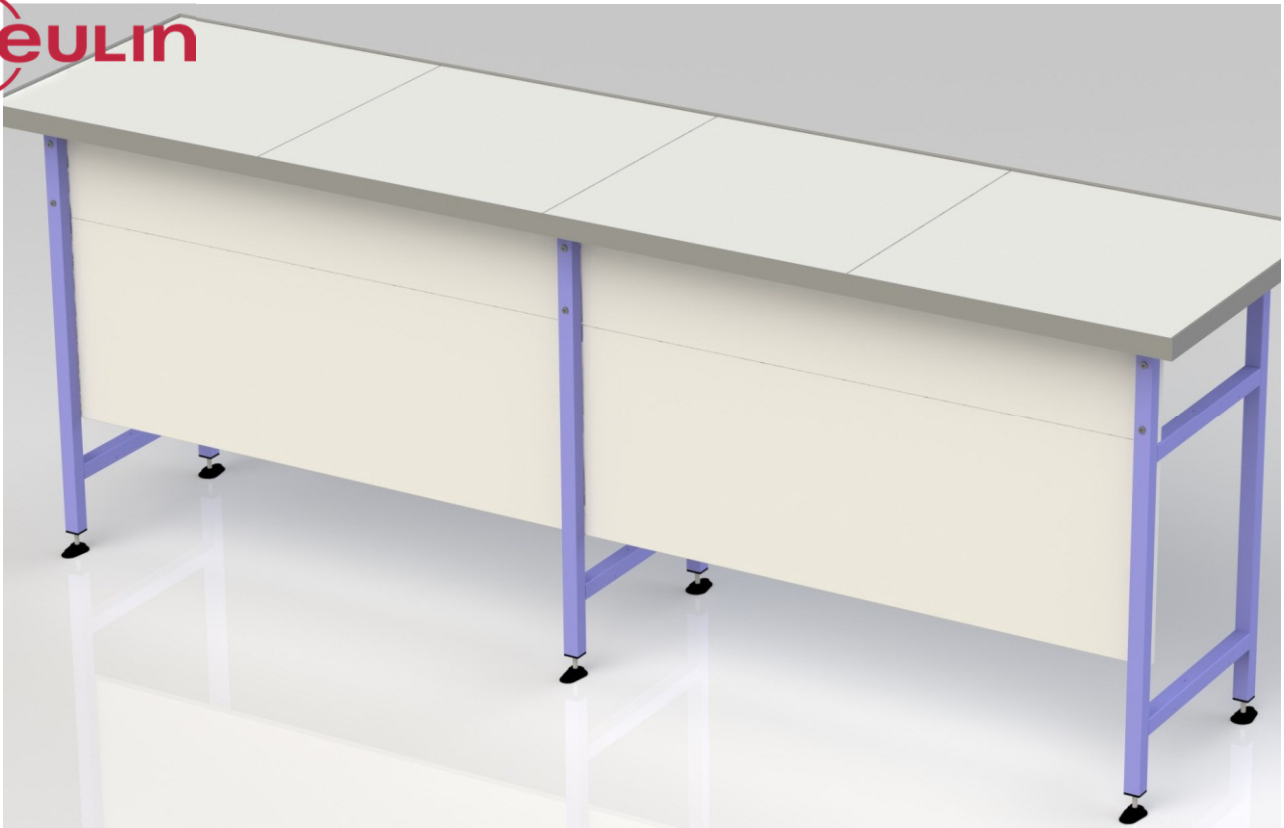

VOILES DE DISCRETION

REFERENCE	DESIGNATION
790052	Voile de discrétion pour table de 60cm
790053	Voile de discrétion pour table de 120 cm
790054	Voile de discrétion pour table de 180 cm
790055	Voile de discrétion pour table de 240 cm
790065	Voile de discrétion pour table de 150 cm

Détail

- L=2247mm HT=600mm
- Aggloméré 19mm blanc
- Chants PVC collés 2mm