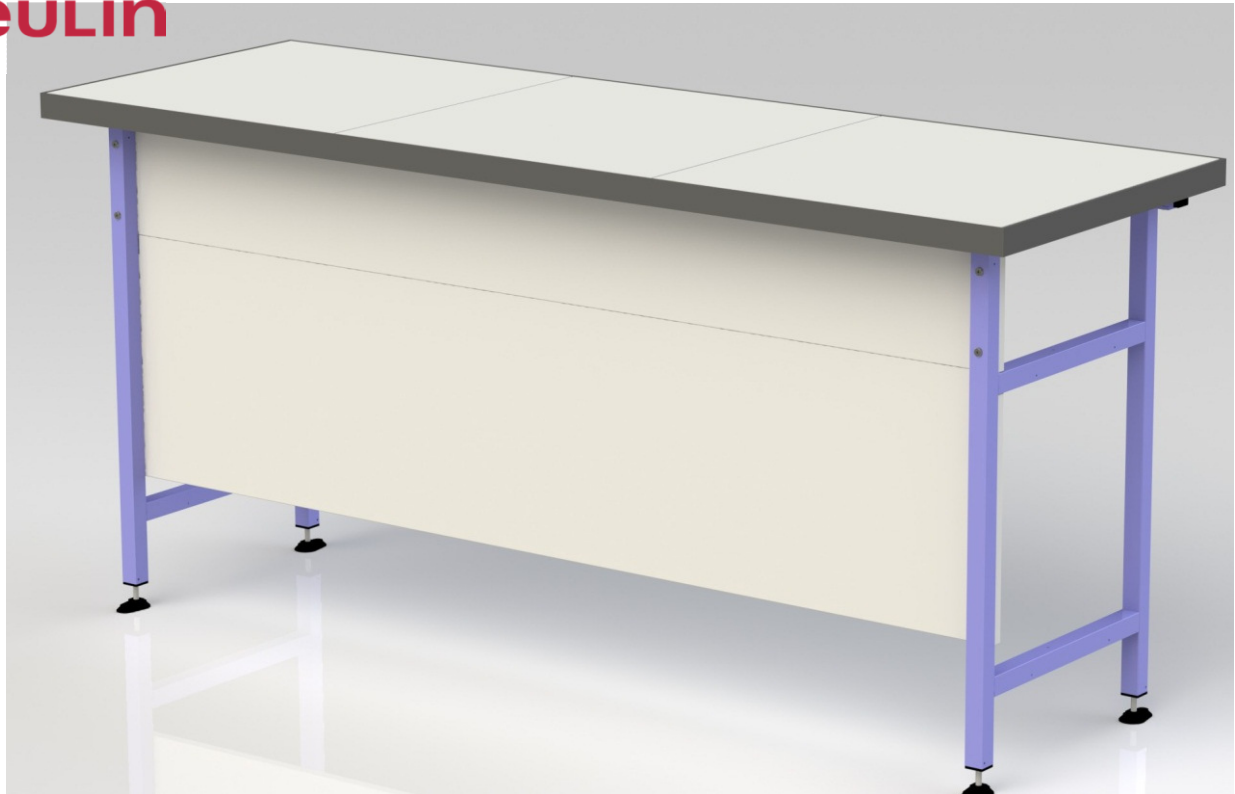

VOILES DE DISCRETION

REFERENCE	DESIGNATION
790052	Voile de discrétion pour table de 60cm
790053	Voile de discrétion pour table de 120 cm
790054	Voile de discrétion pour table de 180 cm
790055	Voile de discrétion pour table de 240 cm
790065	Voile de discrétion pour table de 150 cm

Détail

- L=1649mm HT=600mm
- Aggloméré 19mm blanc
- Chants PVC collés 2mm