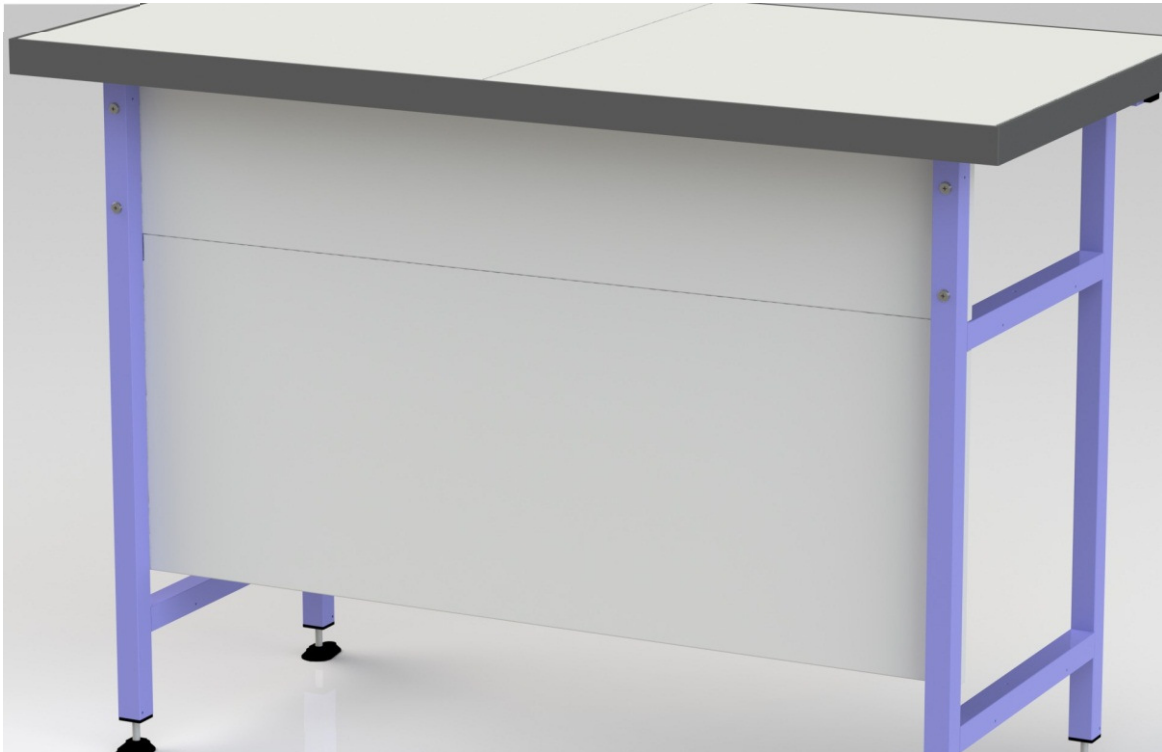

# VOILES DE DISCRETION

REFERENCE	DESIGNATION
790052	Voile de discrétion pour table de 60cm
<b>790053</b>	<b>Voile de discrétion pour table de 120 cm</b>
790054	Voile de discrétion pour table de 180 cm
790055	Voile de discrétion pour table de 240 cm
790065	Voile de discrétion pour table de 150 cm

## Détail

- L=1049mm HT=600mm
- Aggloméré 19mm blanc
- Chants PVC collés 2mm