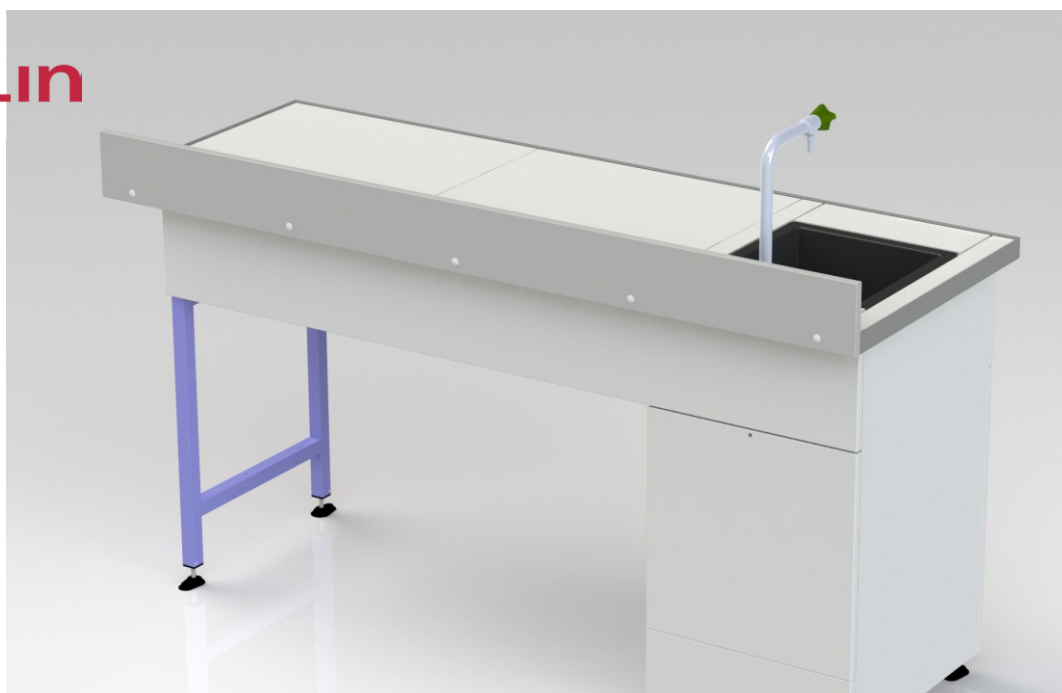

DOSSERETS MELAMINES HT=132mm

REFERENCE	DESIGNATION
790001	Dosseret mélaminé 60 cm
790002	Dosseret mélaminé 120 cm
790003	Dosseret mélaminé 180 cm
790004	Dosseret mélaminé 240 cm
790035	Dosseret mélaminé 80 cm
790036	Dosseret mélaminé 46 cm
790048	Dosseret mélaminé 150 cm
790050	Dosseret mélaminé 90 cm
790051	Dosseret mélaminé 165 cm

Détail

- L=1650mm Ht: 132mm
- Hauteur sur plateau: 92mm
- Aggloméré 19mm blanc
- Chants PVC collés 2mm
- Permet d'accueillir les blocs électriques en façade