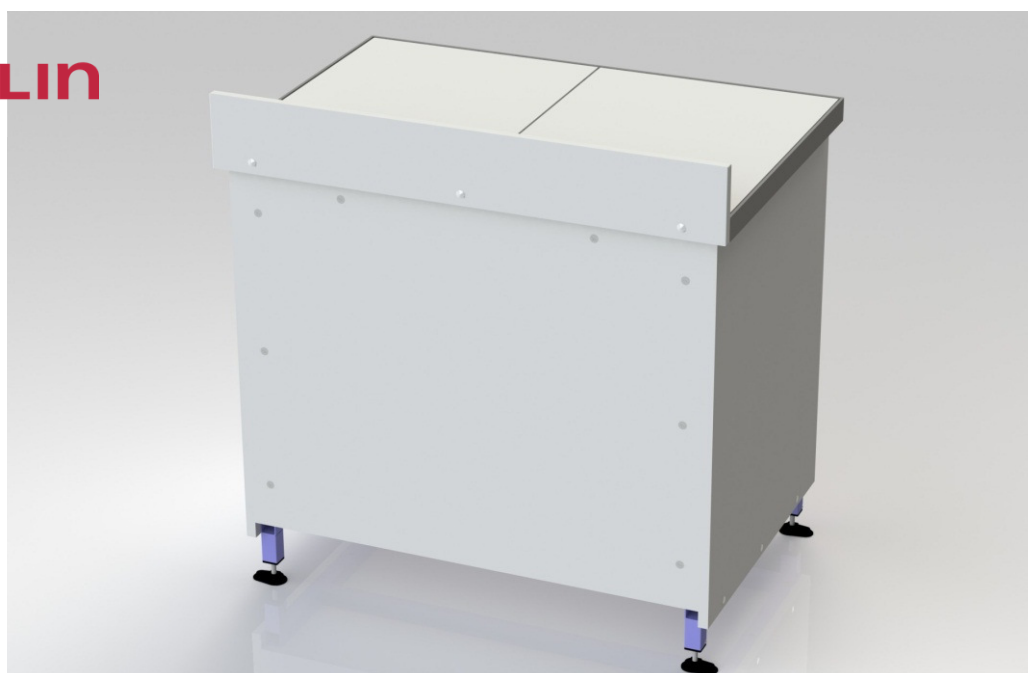

# DOSSERETS MELAMINES HT=132mm

| REFERENCE     | DESIGNATION                    |
|---------------|--------------------------------|
| 790001        | Dosseret mélaminé 60 cm        |
| 790002        | Dosseret mélaminé 120 cm       |
| 790003        | Dosseret mélaminé 180 cm       |
| 790004        | Dosseret mélaminé 240 cm       |
| 790035        | Dosseret mélaminé 80 cm        |
| 790036        | Dosseret mélaminé 46 cm        |
| 790048        | Dosseret mélaminé 150 cm       |
| <b>790050</b> | <b>Dosseret mélaminé 90 cm</b> |
| 790051        | Dosseret mélaminé 165 cm       |

## Détail

- L=910mm Ht: 132mm
- Hauteur sur plateau: 92mm
- Aggloméré 19mm blanc
- Chants PVC collés 2mm
- Permet d'accueillir les blocs électriques en façade