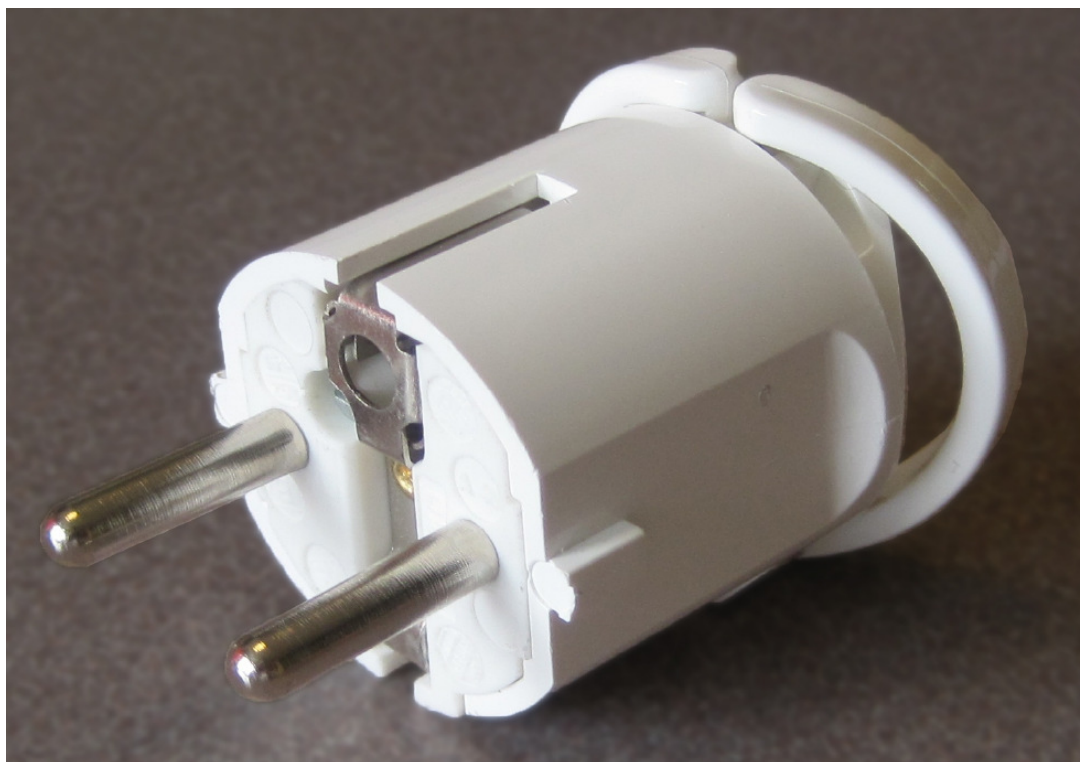

790034 FICHE MALE 2P+T 10/16A

Détail

- Fiche électrique 2P+T 10/16A permettant le raccordement des paillasses sur prise murale