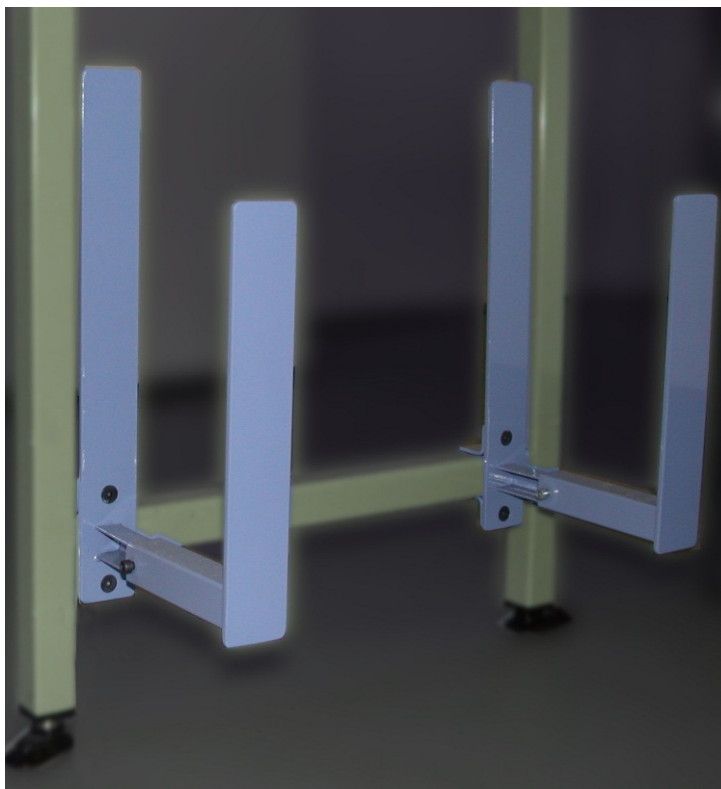

### Détail

- Support en acier en berceau (RAL 5014)
- Réglable en largeur de 15 à 20cm pour s'adapter au PC de type Tower
- Se fixe sur les traverses basses des paillasses ou tables