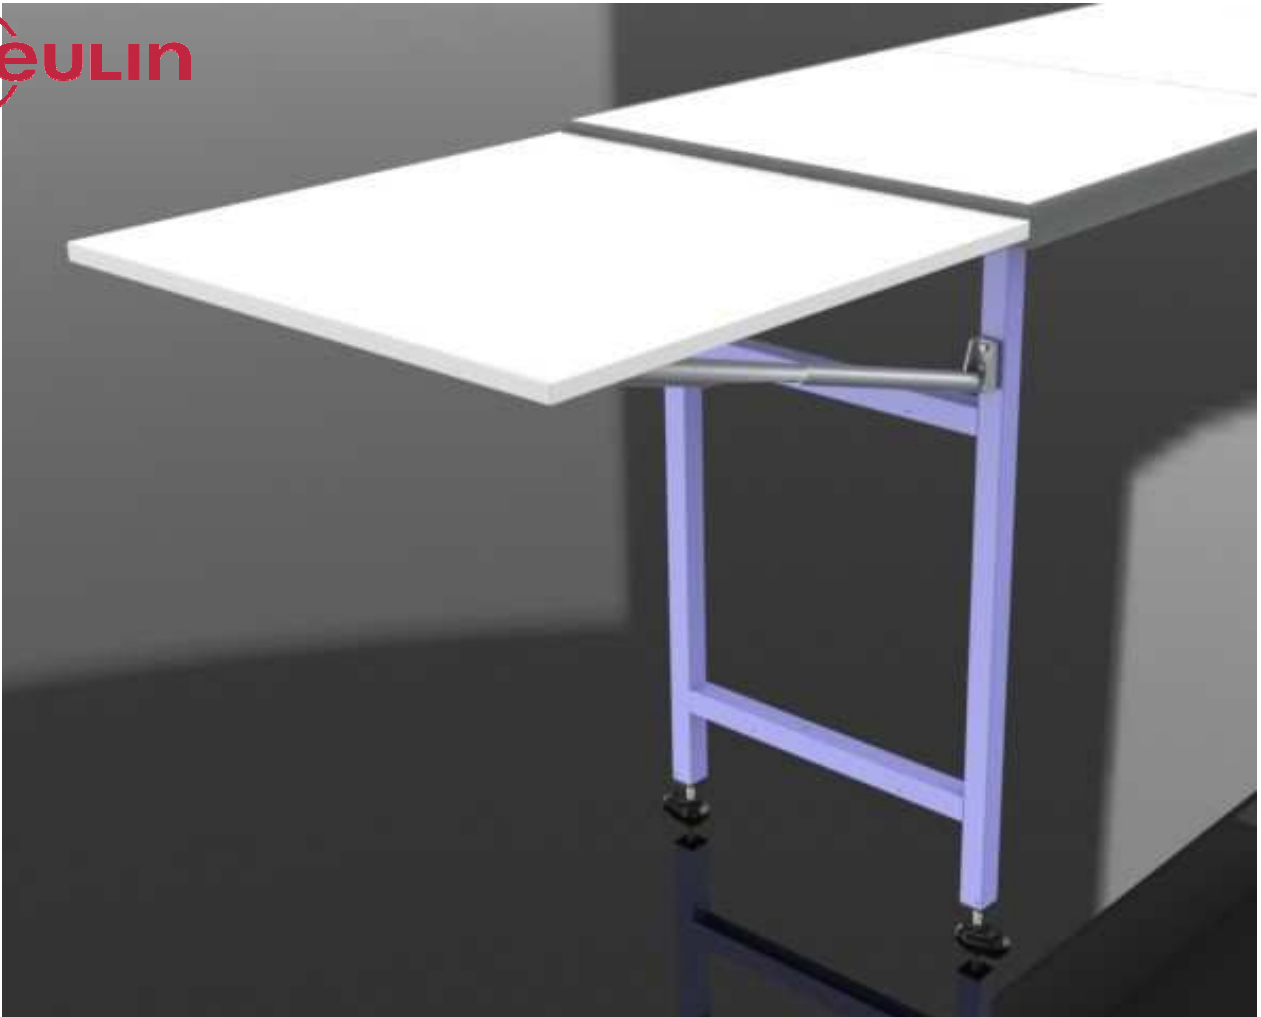

790026 TABLETTE RELEVABLE 60x60cm

Détail

- Aggloméré mélaminé 19mm avec chant mélaminé
- 2 Vérins mécanique à blocage
- Plateau L: 610 P: 610mm avec vérins L: 549mm