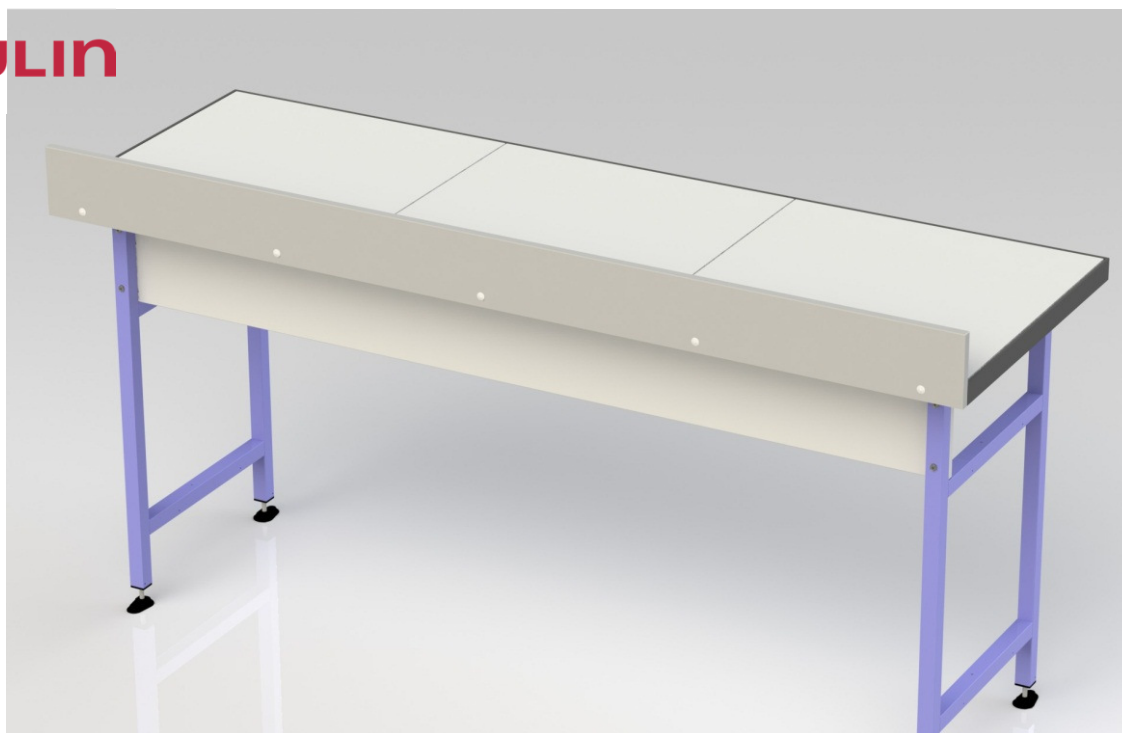

DOSSERETS MELAMINES HT=132mm

REFERENCE	DESIGNATION
790001	Dosseret mélaminé 60 cm
790002	Dosseret mélaminé 120 cm
790003	Dosseret mélaminé 180 cm
790004	Dosseret mélaminé 240 cm
790035	Dosseret mélaminé 80 cm
790036	Dosseret mélaminé 46 cm
790048	Dosseret mélaminé 150 cm
790050	Dosseret mélaminé 90 cm
790051	Dosseret mélaminé 165 cm

Détail

- L=1798mm Ht=132mm
- Hauteur sur plateau: 92mm
- Aggloméré 19mm blanc
- Chants PVC collés 2mm
- Permet d'accueillir les blocs électriques en façade