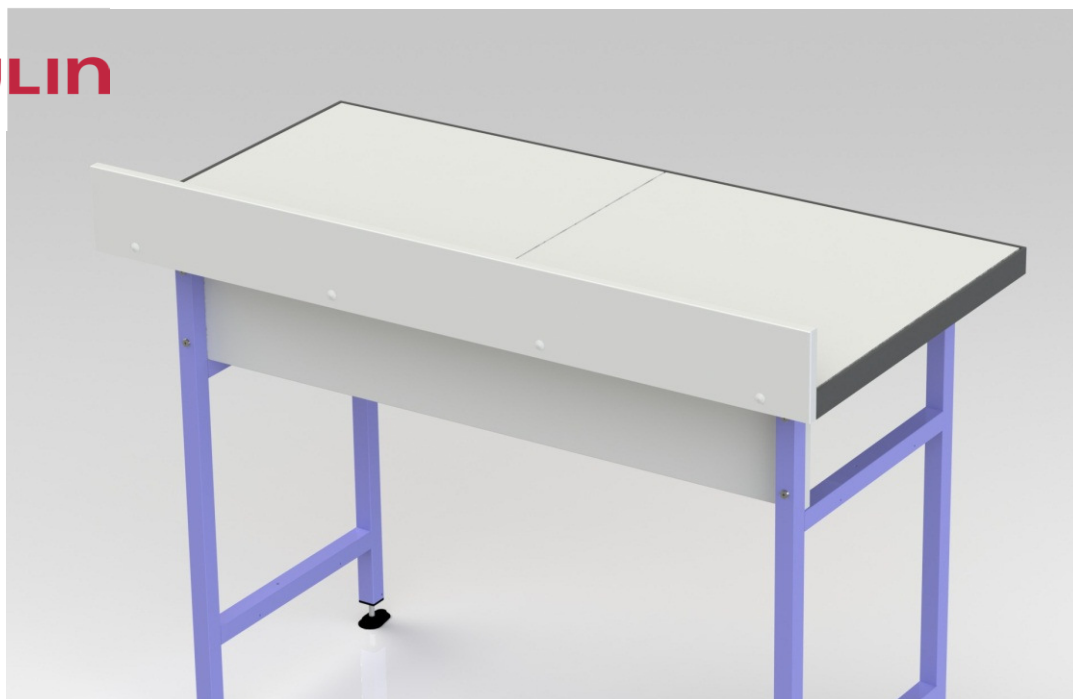

DOSSERETS MELAMINES HT=132mm

REFERENCE	DESIGNATION
790001	Dosseret mélaminé 60 cm
790002	Dosseret mélaminé 120 cm
790003	Dosseret mélaminé 180 cm
790004	Dosseret mélaminé 240 cm
790035	Dosseret mélaminé 80 cm
790036	Dosseret mélaminé 46 cm
790048	Dosseret mélaminé 150 cm
790050	Dosseret mélaminé 90 cm
790051	Dosseret mélaminé 165 cm

Détail

- L=1203mm Ht=132mm
- Hauteur sur plateau: 92mm
- Aggloméré 19mm blanc
- Chants PVC collés 2mm
- Permet d'accueillir les blocs électriques en façade